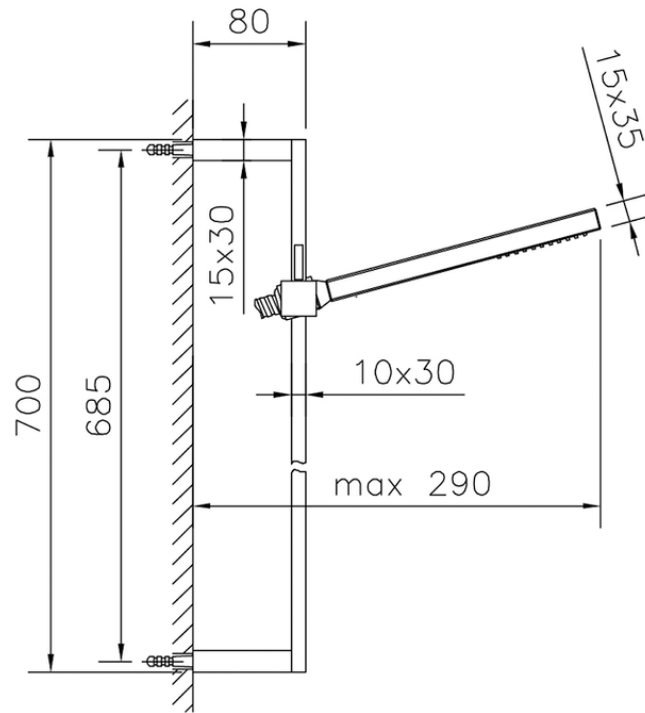

## Conjunto ducha barra corrediza SHOWER\_SS010770

SS010770

<https://es.huberitalia.com/conjunto-ducha-barra-corrediza-shower-ss010770>

2026-04-30