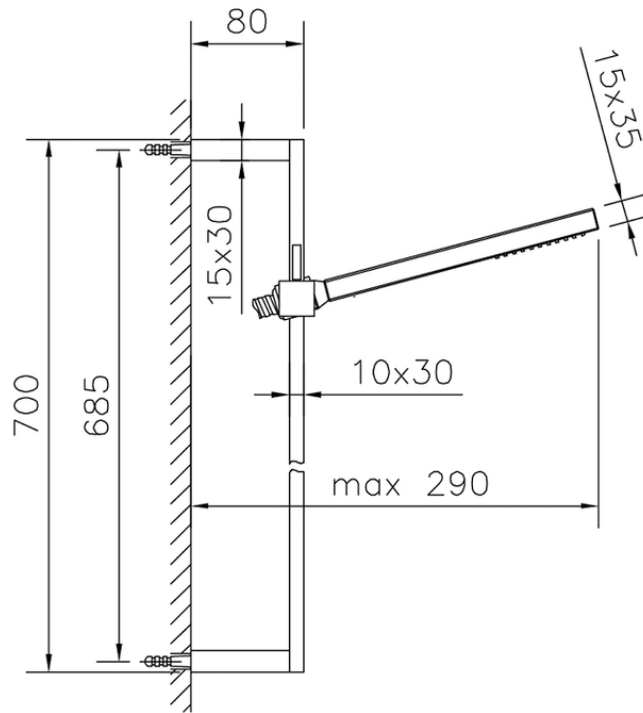

Conjunto ducha barra corrediza SHOWER_SS010770

SS010770

<https://es.huberitalia.com/conjunto-ducha-barra-corrediza-shower-ss010770>

2026-06-13