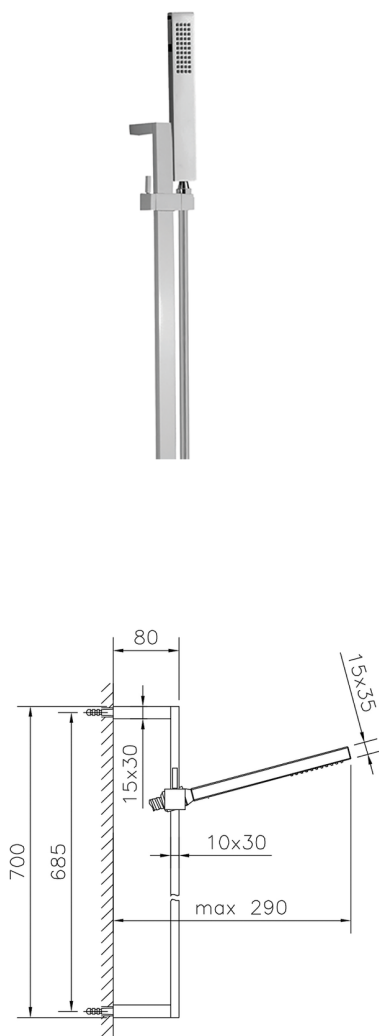

Conjunto ducha barra corrediza SHOWER_SS010770

MODELO **SS010770**

Conjunto ducha barra corrediza, barra 70 cm con soporte corredizo, duchita una función minimalista 35x15 mm Latón, flexible liso SUPREME 150 cm

ACABADOS DISPONIBLES

-  **21** 21 Cromo
-  **2B** 2B Níquel Brillo
-  **2F** 2F Níquel Cepillado
-  **2Q** 2Q Black Titanium
-  **40** 40 Negro Mate
-  **4Q** 4Q Blanco Mate

CARACTERÍSTICAS

2026-06-15