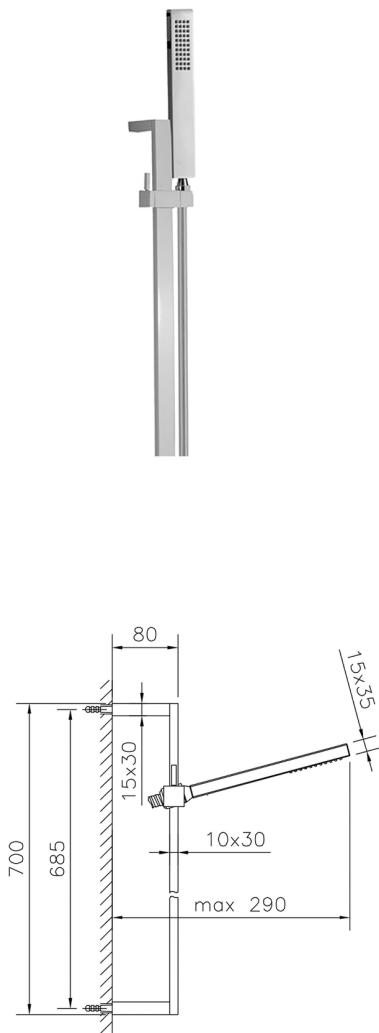

Conjunto ducha barra corrediza SHOWER_SS010770

MODELO **SS010770**

Conjunto ducha barra corrediza, barra 70 cm con soporte corredizo, duchita una función minimalista 35x15 mm Latón, flexible liso SUPREME 150 cm

ACABADOS DISPONIBLES

-  **21** 21 Cromo
-  **2B** 2B Níquel Brillo
-  **2F** 2F Níquel Cepillado
-  **2Q** 2Q Black Titanium
-  **40** 40 Negro Mate
-  **4Q** 4Q Blanco Mate

CARACTERÍSTICAS

2026-04-29