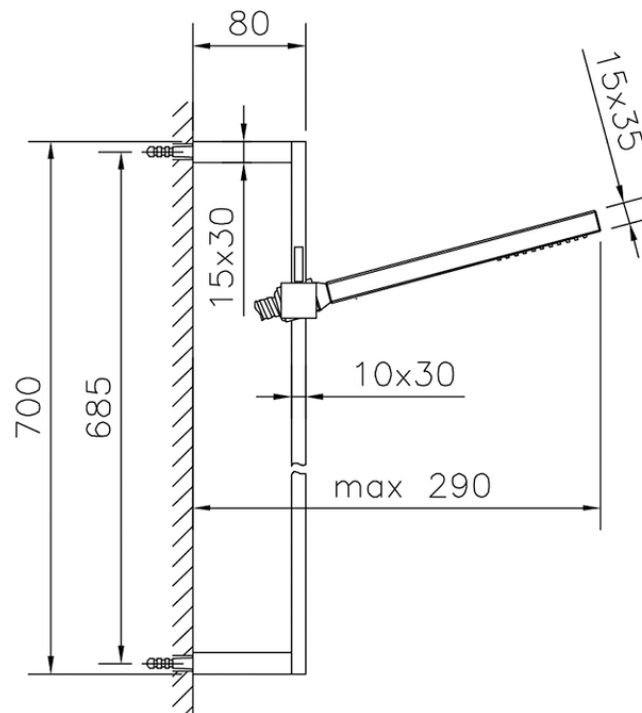

Conjunto ducha barra corrediza SHOWER_SS010770

SS010770

<https://es.huberitalia.com/conjunto-ducha-barra-corrediza-shower-ss010770>

2026-06-13