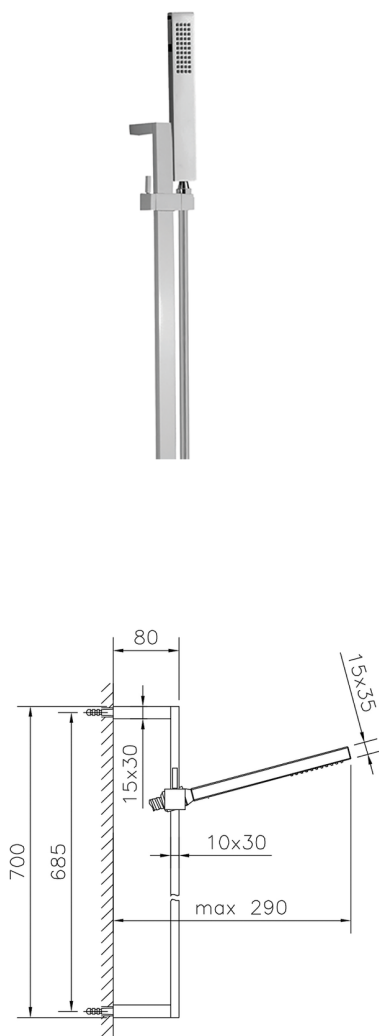

Conjunto ducha barra corrediza SHOWER_SS010770

MODELO **SS010770**

Conjunto ducha barra corrediza, barra 70 cm con soporte corredizo, duchita una función minimalista 35x15 mm Latón, flexible liso SUPREME 150 cm

ACABADOS DISPONIBLES

-  **21** 21 Cromo
-  **2B** 2B Níquel Brillo
-  **2F** 2F Níquel Cepillado
-  **2Q** 2Q Black Titanium
-  **40** 40 Negro Mate
-  **4Q** 4Q Blanco Mate

CARACTERÍSTICAS

2026-06-13