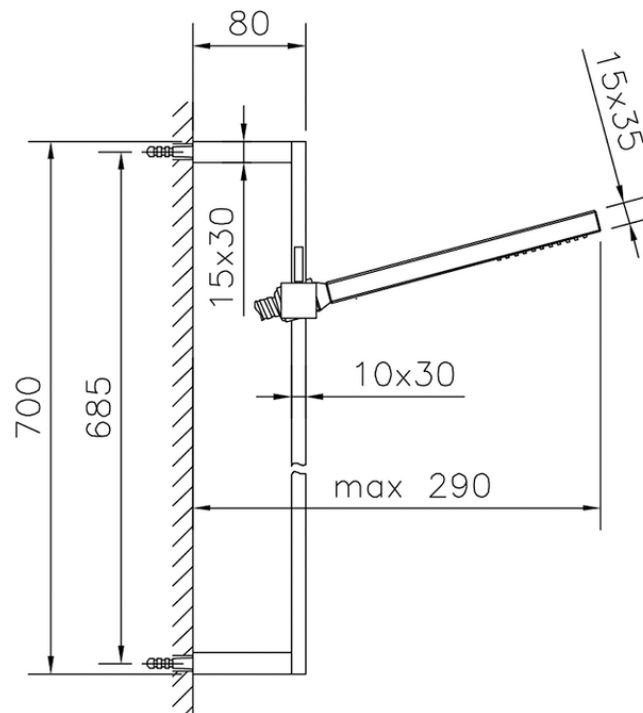

Conjunto ducha barra corrediza SHOWER_SS010770

SS010770

<https://es.huberitalia.com/conjunto-ducha-barra-corrediza-shower-ss010770>

2026-04-30