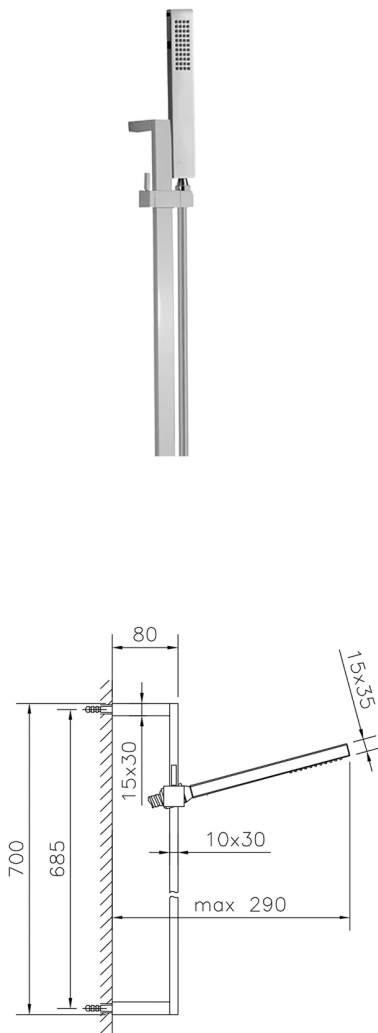

Conjunto ducha barra corrediza SHOWER_SS010770

MODELO **SS010770**

Conjunto ducha barra corrediza, barra 70 cm con soporte corredizo, duchita una función minimalista 35x15 mm Latón, flexible liso SUPREME 150 cm

ACABADOS DISPONIBLES

-  **21** 21 Cromo
-  **2B** 2B Níquel Brillo
-  **2F** 2F Níquel Cepillado
-  **2Q** 2Q Black Titanium
-  **40** 40 Negro Mate
-  **4Q** 4Q Blanco Mate

CARACTERÍSTICAS

2026-06-14