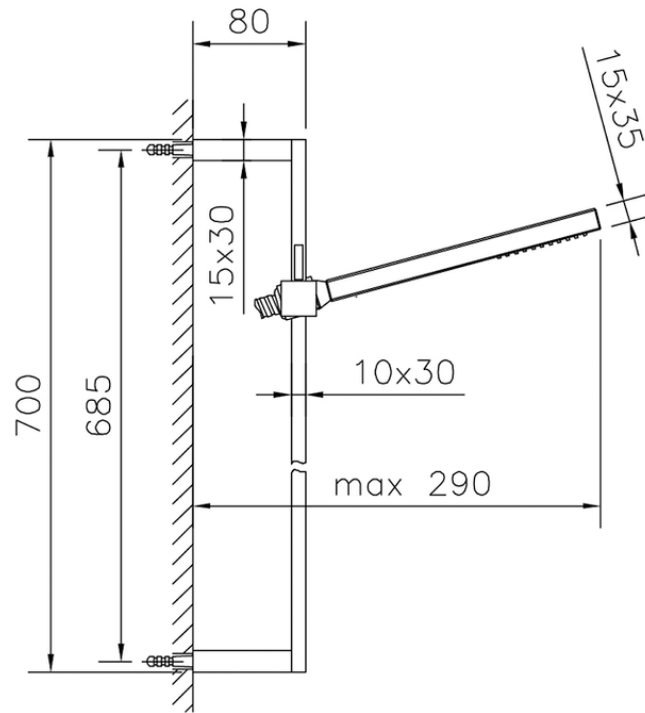

## Conjunto ducha barra corrediza SHOWER\_SS010770

SS010770

<https://es.huberitalia.com/conjunto-ducha-barra-corrediza-shower-ss010770>

2026-06-15