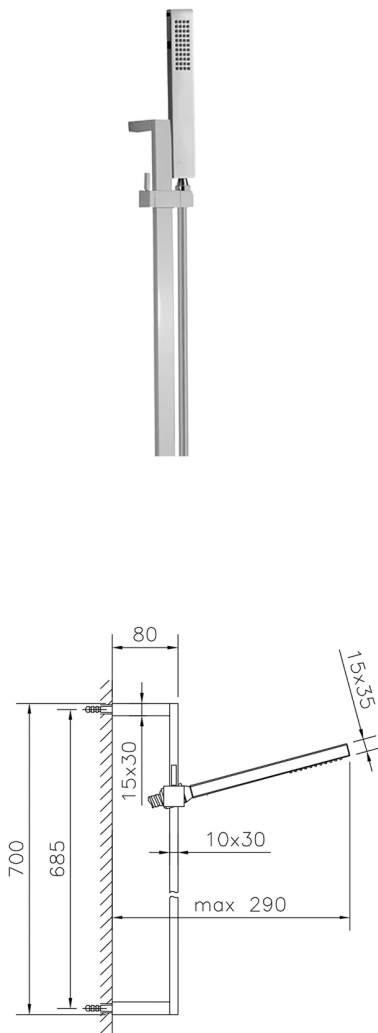

Conjunto ducha barra corrediza SHOWER_SS010770

MODELO **SS010770**

Conjunto ducha barra corrediza, barra 70 cm con soporte corredizo, duchita una función minimalista 35x15 mm Latón, flexible liso SUPREME 150 cm

ACABADOS DISPONIBLES

-  **21** 21 Cromo
-  **2B** 2B Níquel Brillo
-  **2F** 2F Níquel Cepillado
-  **2Q** 2Q Black Titanium
-  **40** 40 Negro Mate
-  **4Q** 4Q Blanco Mate

CARACTERÍSTICAS

2026-05-20