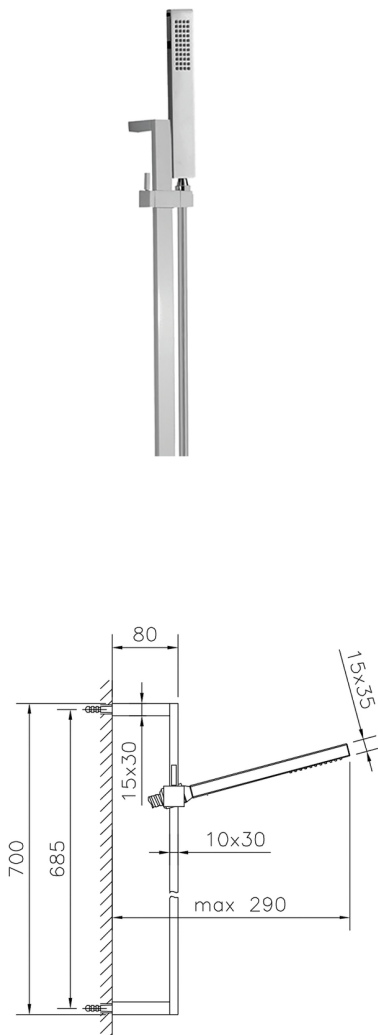

Conjunto ducha barra corrediza SHOWER_SS010770

MODELO **SS010770**

Conjunto ducha barra corrediza, barra 70 cm con soporte corredizo, duchita una función minimalista 35x15 mm Latón, flexible liso SUPREME 150 cm

ACABADOS DISPONIBLES

21 21 Cromo

2B 2B Níquel Brillo

2F 2F Níquel Cepillado

2Q 2Q Black Titanium

40 40 Negro Mate

4Q 4Q Blanco Mate

CARACTERÍSTICAS