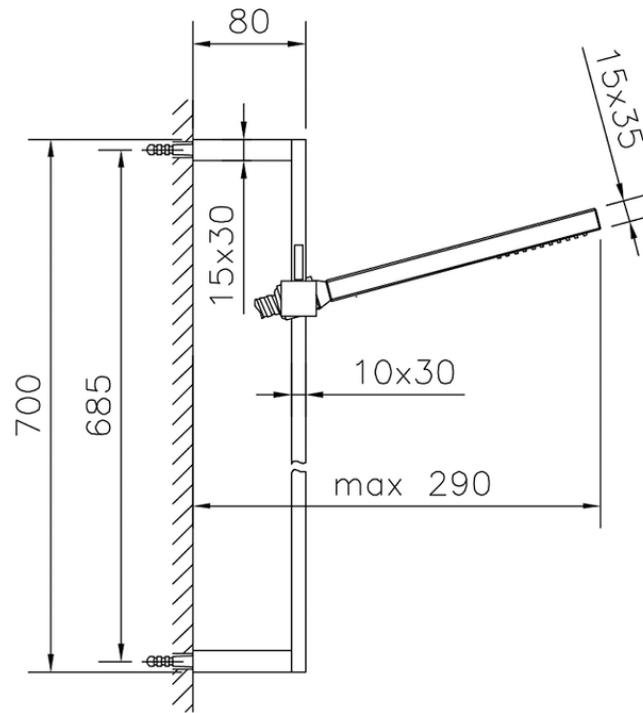

Conjunto ducha barra corrediza SHOWER_SS010770

SS010770

<https://es.huberitalia.com/conjunto-ducha-barra-corrediza-shower-ss010770>

2026-04-29