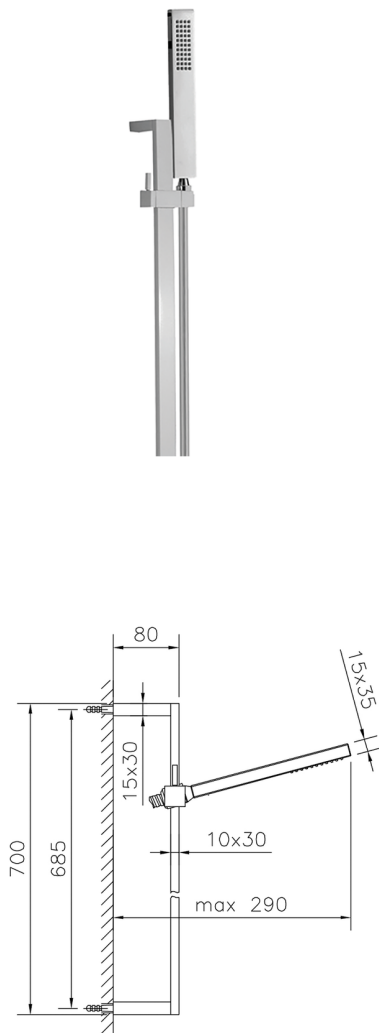

## Conjunto ducha barra corrediza SHOWER\_SS010770

MODELO **SS010770**

Conjunto ducha barra corrediza, barra 70 cm con soporte corredizo, duchita una función minimalista 35x15 mm Latón, flexible liso SUPREME 150 cm

ACABADOS DISPONIBLES

-  **21** 21 Cromo
-  **2B** 2B Níquel Brillo
-  **2F** 2F Níquel Cepillado
-  **2Q** 2Q Black Titanium
-  **40** 40 Negro Mate
-  **4Q** 4Q Blanco Mate

CARACTERÍSTICAS

2026-05-20