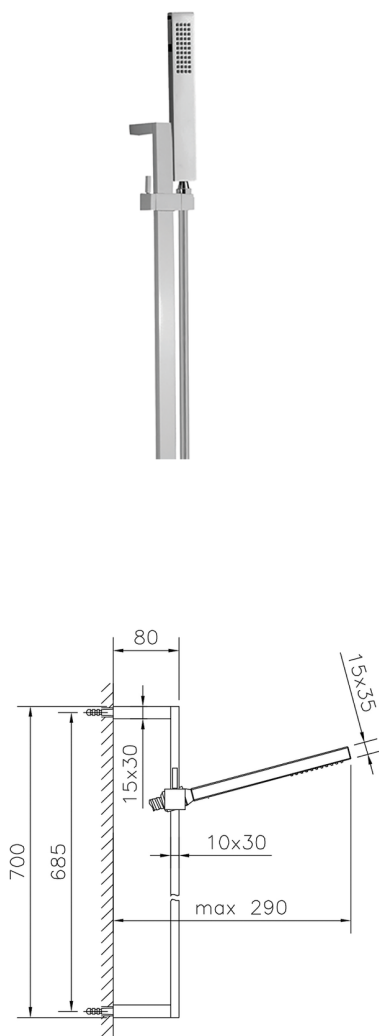

Conjunto ducha barra corrediza SHOWER_SS010770

MODELO **SS010770**

Conjunto ducha barra corrediza, barra 70 cm con soporte corredizo, duchita una función minimalista 35x15 mm Latón, flexible liso SUPREME 150 cm

ACABADOS DISPONIBLES

-  **21** 21 Cromo
-  **2B** 2B Níquel Brillo
-  **2F** 2F Níquel Cepillado
-  **2Q** 2Q Black Titanium
-  **40** 40 Negro Mate
-  **4Q** 4Q Blanco Mate

CARACTERÍSTICAS

2026-04-30