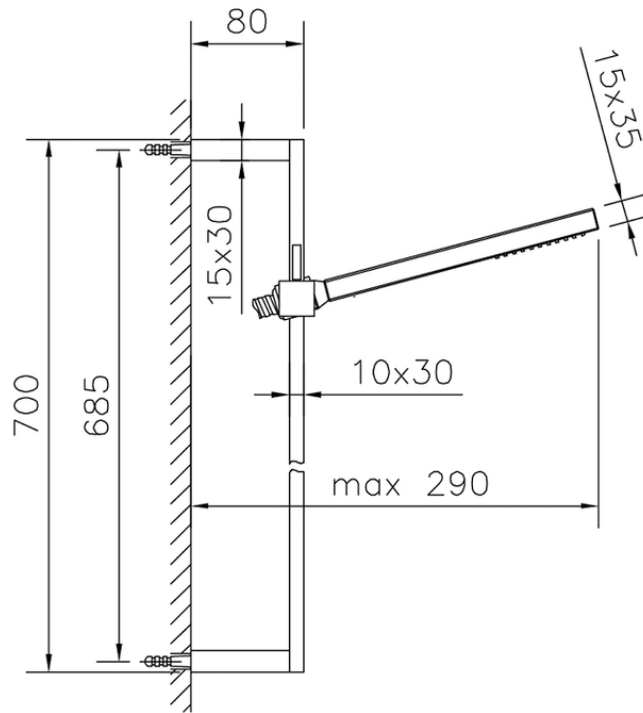

Conjunto ducha barra corrediza SHOWER_SS010770

SS010770

<https://es.huberitalia.com/conjunto-ducha-barra-corrediza-shower-ss010770>

2026-05-20