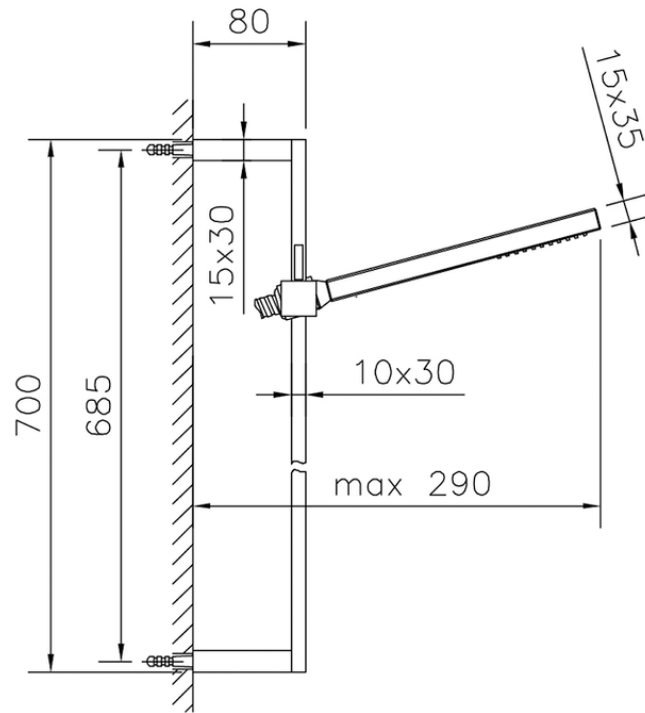

Conjunto ducha barra corrediza SHOWER_SS010770

SS010770

<https://es.huberitalia.com/conjunto-ducha-barra-corrediza-shower-ss010770>

2026-06-10