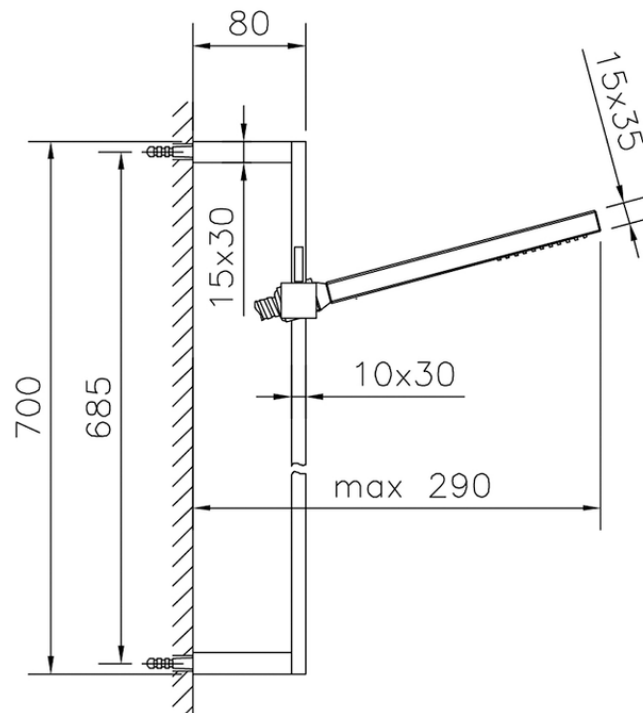

## Conjunto ducha barra corrediza SHOWER\_SS010770

SS010770

<https://es.huberitalia.com/conjunto-ducha-barra-corrediza-shower-ss010770>

2026-03-20