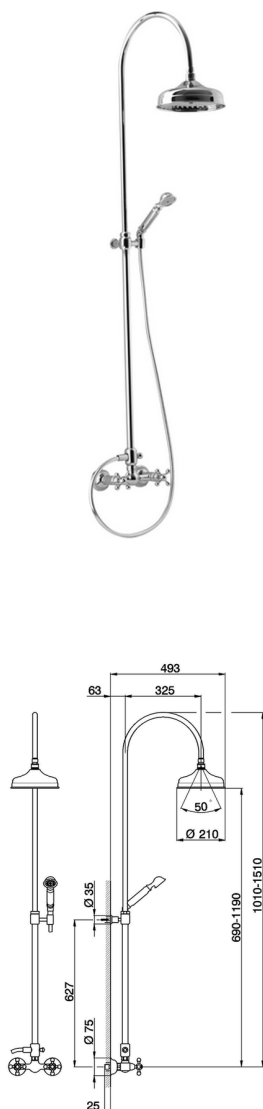

## Columna ducha 2 funciones COLUMNS\_AC904051

MODELO **AC904051**

Columna ducha 2 funciones, desviador 2 salidas, columna telescópica, con soporte duchita fijo, duchita una función clásica Ø 53 mm de Latón, rociador redondo Ø210 mm de Latón, flexible de Latón 150 cm

ACABADOS DISPONIBLES

**21** 21 Cromo

**24** 24 Oro

**27** 27 Bronce Viejo

**2A** 2A Niquel Satinado Cepillado

**74** 74 Cromo/Oro

**2W** 2W Oro Cepillado

CARACTERÍSTICAS