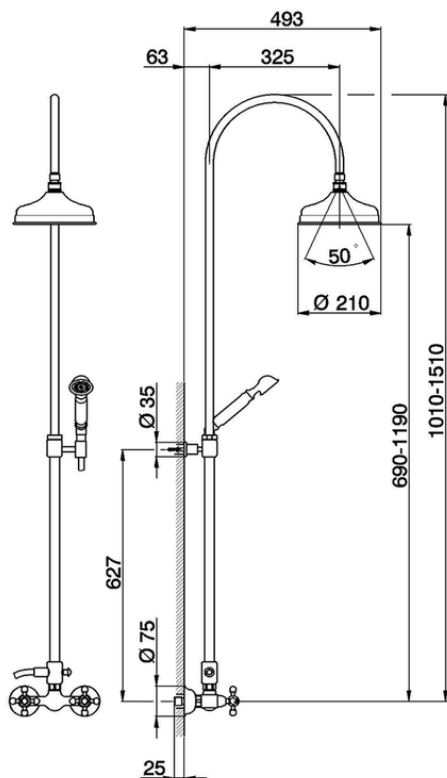

Columna ducha 2 funciones COLUMNS_AC904051

AC904051

<https://es.huberitalia.com/columna-ducha-2-funciones-columns-ac904051>

2024-12-22