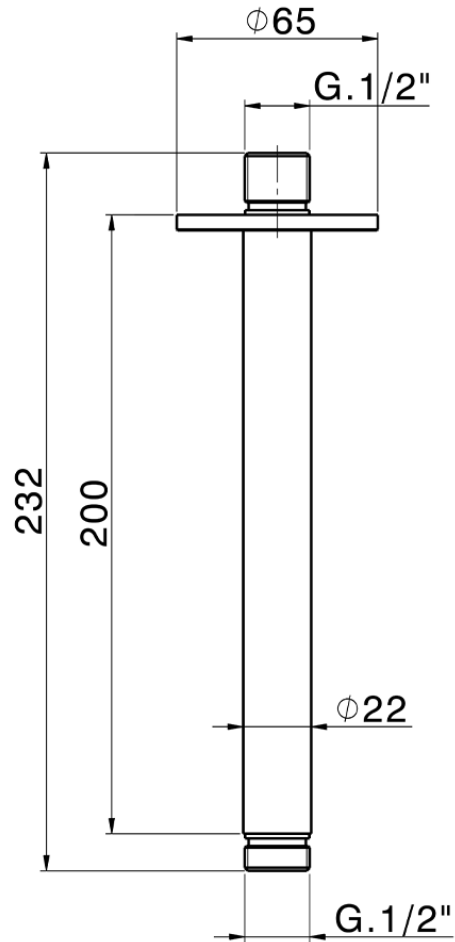

## Brazo ducha de techo LYNOX\_SS013561

SS013561

<https://es.huberitalia.com/brazo-ducha-de-techo-lynnox-ss013561>

2026-04-10