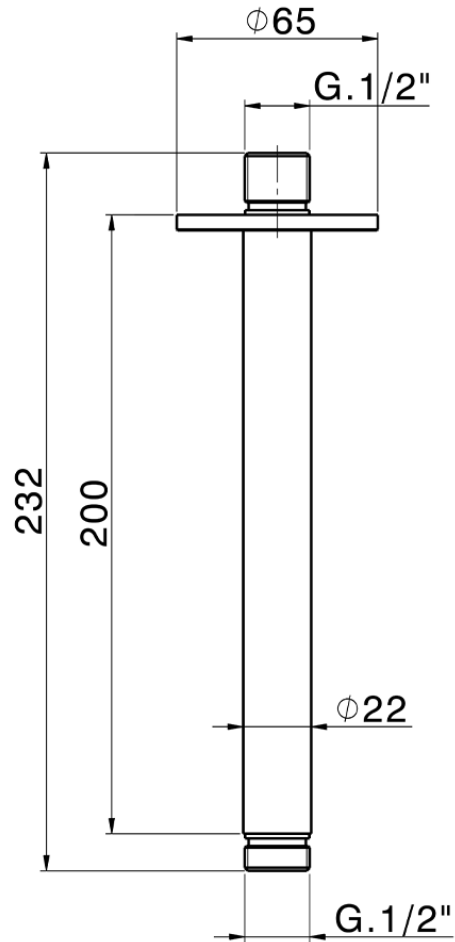

## Brazo ducha de techo LYNOX\_SS013561

SS013561

<https://es.huberitalia.com/brazo-ducha-de-techo-lynnox-ss013561>

2026-06-10