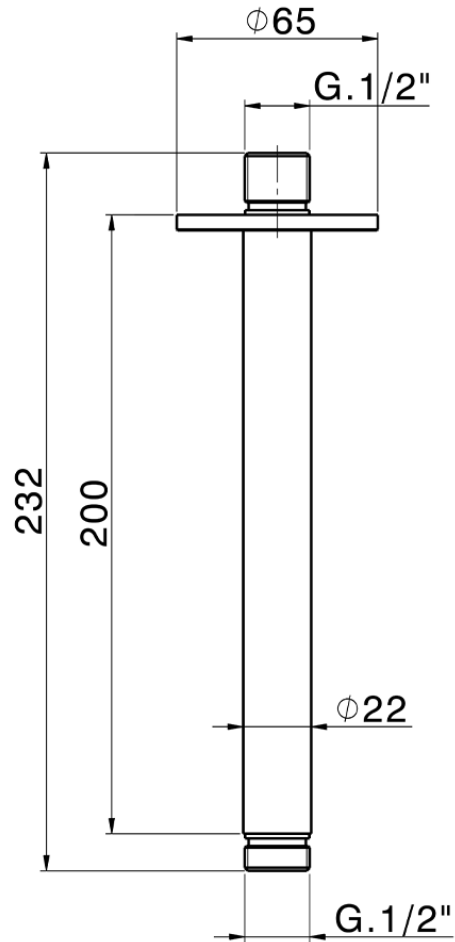

Brazo ducha de techo LYNOX_SS013561

SS013561

<https://es.huberitalia.com/brazo-ducha-de-techo-lynnox-ss013561>

2026-05-20