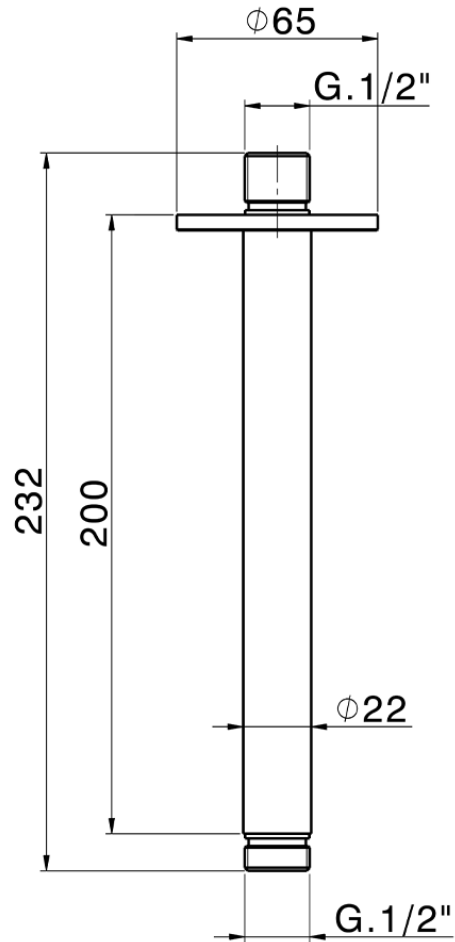

Brazo ducha de techo LYNOX_SS013561

SS013561

<https://es.huberitalia.com/brazo-ducha-de-techo-lynnox-ss013561>

2026-04-12