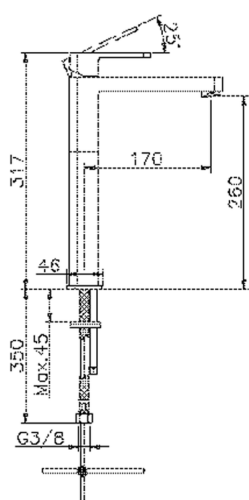

## Lavabo monomando alto DADO\_DD003540

MODELO **DD003540**

Lavabo monomando alto, sin desagüe automático, latiguillos acero G.3/8"

### CARACTERÍSTICAS

Recambio Cartucho **ZZ94240000**

**Cartucho Monomando 25 mm**