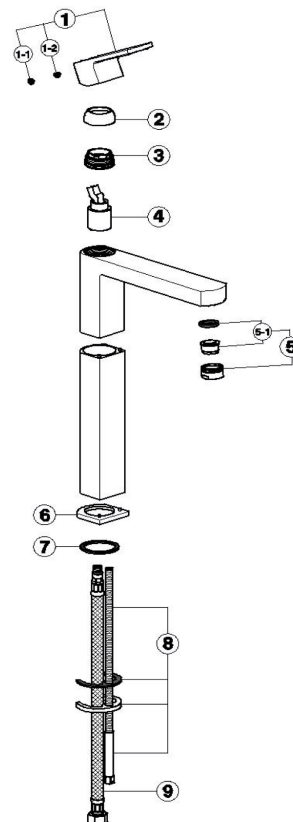

Lavabo monomando alto DADO_DD003540

DD 00354 0

NR	DESCRIZIONE DESCRIPTION DESCRIPCION BESCHREIBUNG DESCRIPCION	N.CODICE NR.CODE CODE NO. WERSKNR. N.CÓDIGO	NR	DESCRIZIONE DESCRIPTION DESCRIPCION BESCHREIBUNG DESCRIPCION	N.CODICE NR.CODE CODE NO. WERSKNR. N.CÓDIGO	NR	DESCRIZIONE DESCRIPTION DESCRIPCION BESCHREIBUNG DESCRIPCION	N.CODICE NR.CODE CODE NO. WERSKNR. N.CÓDIGO
1	Leva monomando "DD" Lever "DD" Hebel "DD" Palanca monomando "DD"	ZZ955930	5	Aeratore M24x1 IA Cascade Mousseur M24x1 IA Cascade Mousseur M24x1 IA Cascade Perlator M24x1 IA Cascade Aireador M24x1 IA Cascade	ZZ944150			
1-1	Placchetta maniglia LS Plaque cache - vis crois LS Cap for handle LS Abdeckkappe LS Griff Plaquita maneta LS	ZZ933710	5-1	Cartuccia per aeratore M.24x1 Cascade Cartouche pour mousseur M.24x1 Cascade Mousseur cartridge M.24x1 Cascade Kartusche fuer Perlator M.24x1 Cascade Cartucho para aireador M.24x1 Cascade	ZZ933990			
1-2	Grano punta coppa inox M.5x6 Vis speciale inox M.5x6 Madenschraube M.5x6 Clavija con punta copa acero inox M.5x6	ZZ940630	6	Basetta monomando "DD" Bague "DD" Assembling ring "DD" Basis "DD" Base monomando lavabo "DD"	ZZ955230			
2	Copricartuccia monomando Couvre-cartouche Escutcheon cartridge Abdeckkappe Cubre-cartucho monomando Calotta bloccaggio cartuccia Ecrou pour cartouche	ZZ955210	7	Guarnizione 42x35x2 Joint 42x35x2 Gasket 42x35x2 Dichtung 42x35x2 Junta 42x35x2	ZZ955240			
3	Nut for mixing valve Mutter fuer Kartusche Casquete de fijación cartucho	ZZ955220	8	Set installazione Set installation Installation set single lever Befestigungsset Juego de instalación monomando	ZZ954250			
4	Cartuccia monomando Cartouche mitigeurs Mixing valve Kartusche Cartucho monomando	ZZ942400	9	Flex M. 10x1 3/8" F L.610 Flex M. 10x1 3/8" F L.610 Flex M. 10x1 3/8" F L.610 Anschlusschlauch M.10x1 3/8" F L.610 Flexo M. 10x1 3/8" H L.610	ZZ955250			

DD003540

<https://es.huberitalia.com/lavabo-monomando-alto-dado-dd003540>

2025-01-05