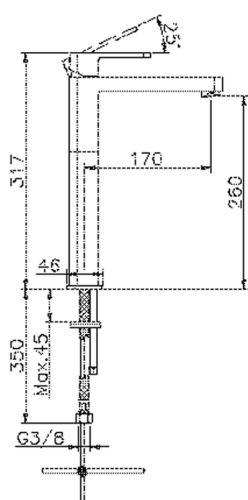

## Lavabo monomando alto DADO\_DD003540

MODELO **DD003540**

Lavabo monomando alto, sin desagüe automático, latiguillos acero G.3/8"

ACABADOS DISPONIBLES

-  **21** 21 Cromo
-  **2B** 2B Níquel Brillo
-  **2F** 2F Níquel Cepillado
-  **40** 40 Negro Mate
-  **4Q** 4Q Blanco Mate

CARACTERÍSTICAS

Recambio Cartucho **ZZ94240000**

**Cartucho Monomando 25 mm**