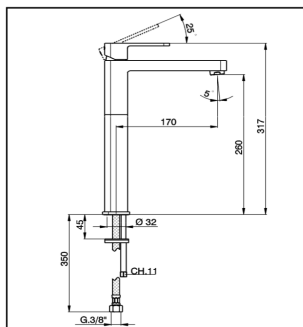

## Lavabo monomando alto DADO\_DD003540

DD 00354 0

NR	DESCRIZIONE DESCRIPTION DESCRIPCION BESCHREIBUNG DESCRIPCION	N.CODICE NR.CODE CODE NO. WERSKNR. N.CÓDIGO	NR	DESCRIZIONE DESCRIPTION DESCRIPCION BESCHREIBUNG DESCRIPCION	N.CODICE NR.CODE CODE NO. WERSKNR. N.CÓDIGO	NR	DESCRIZIONE DESCRIPTION DESCRIPCION BESCHREIBUNG DESCRIPCION	N.CODICE NR.CODE CODE NO. WERSKNR. N.CÓDIGO
1	Leva monomando "DD" Lever "DD" Hebel "DD" Palanca monomando "DD"	ZZ955930	5	Aeratore M24x1 IA Cascade Mousseur M24x1 IA Cascade Mousseur M24x1 IA Cascade Perlator M24x1 IA Cascade Aireador M24x1 IA Cascade	ZZ944150			
1-1	Placchetta maniglia LS Plaque cache - vis crois LS Cap for handle LS Abdeckkappe LS Griff Plaquita maneta LS	ZZ933710	5-1	Cartuccia per aeratore M.24x1 Cascade Cartouche pour mousseur M.24x1 Cascade Mousseur cartridge M.24x1 Cascade Kartusche fuer Perlator M.24x1 Cascade Cartucho para aireador M.24x1 Cascade	ZZ933990			
1-2	Grano punta coppa inox M.5x6 Vis speciale inox M.5x6 Madenschraube M.5x6 Clavija con punta copa acero inox M.5x6	ZZ940630	6	Basetta monomando "DD" Bague "DD" Assembling ring "DD" Basis "DD" Base monomando lavabo "DD"	ZZ955230			
2	Copricartuccia monomando Couvre-cartouche Escutcheon cartridge Abdeckkappe Cubre-cartucho monomando Calotta bloccaggio cartuccia Ecrou pour cartouche	ZZ955210	7	Guarnizione 42x35x2 Joint 42x35x2 Gasket 42x35x2 Dichtung 42x35x2 Junta 42x35x2	ZZ955240			
3	Nut for mixing valve Mutter fuer Kartusche Casquete de fijación cartucho	ZZ955220	8	Set installazione Set installation Installation set single lever Befestigungsset Juego de instalación monomando	ZZ954250			
4	Cartuccia monomando Cartouche mitigeurs Mixing valve Kartusche Cartucho monomando	ZZ942400	9	Flex M. 10x1 3/8" F L.610 Flex M. 10x1 3/8" F L.610 Flex M. 10x1 3/8" F L.610 Anschlusschlauch M.10x1 3/8" F L.610 Flexo M. 10x1 3/8" H L.610	ZZ955250			