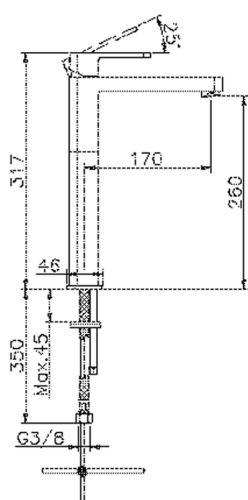

Lavabo monomando alto DADO_DD003540

MODELO **DD003540**

Lavabo monomando alto, sin desagüe automático, latiguillos acero G.3/8"

ACABADOS DISPONIBLES

-  **21** 21 Cromo
-  **2B** 2B Níquel Brillo
-  **2F** 2F Níquel Cepillado
-  **40** 40 Negro Mate
-  **4Q** 4Q Blanco Mate