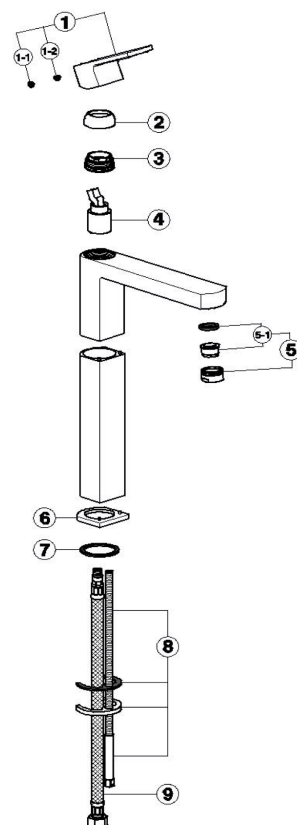

CARACTERÍSTICAS

Recambio Cartucho **ZZ94240000**

Cartucho Monomando 25 mm

Lavabo monomando alto DADO_DD003540

DD 00354 0

NR	DESCRIZIONE DESCRIPTION DESCRIPCION BESCHREIBUNG DESCRIPCION	N.CODICE NR.CODE CODE NO. WERSKNR. N.CÓDIGO	NR	DESCRIZIONE DESCRIPTION DESCRIPCION BESCHREIBUNG DESCRIPCION	N.CODICE NR.CODE CODE NO. WERSKNR. N.CÓDIGO	NR	DESCRIZIONE DESCRIPTION DESCRIPCION BESCHREIBUNG DESCRIPCION	N.CODICE NR.CODE CODE NO. WERSKNR. N.CÓDIGO
1	Leva monomando "DD" Lever "DD" Hebel "DD" Palanca monomando "DD"	ZZ955930	5	Aeratore M24x1 IA Cascade Mousseur M24x1 IA Cascade Mousseur M24x1 IA Cascade Perlator M24x1 IA Cascade Aireador M24x1 IA Cascade	ZZ944150			
1-1	Placchetta maniglia LS Plaque cache - vis crois LS Cap for handle LS Abdeckkappe LS Griff Plaquita maneta LS	ZZ933710	5-1	Cartuccia per aeratore M.24x1 Cascade Cartouche pour mousseur M.24x1 Cascade Mousseur cartridge M.24x1 Cascade Kartusche fuer Perlator M.24x1 Cascade Cartucho para aireador M.24x1 Cascade	ZZ933990			
1-2	Grano punta coppa inox M.5x6 Vis speciale inox M.5x6 Screw-stainless steel M.5x6 Madenschraube M.5x6 Clavija con punta copa acero inox M.5x6	ZZ940630	6	Basetta monomando "DD" Bague "DD" Assembling ring "DD" Basis "DD" Base monomando lavabo "DD"	ZZ955230			
2	Copricartuccia monomando Couvre-cartouche Escutcheon cartridge Abdeckkappe Cubre-cartucho monomando Calotta bloccaggio cartuccia Ecrou pour cartouche	ZZ955210	7	Guarnizione 42x35x2 Joint 42x35x2 Gasket 42x35x2 Dichtung 42x35x2 Junta 42x35x2 Set installazione Set installation	ZZ955240			
3	Nut for mixing valve Mutter fuer Kartusche Casquete de fijación cartucho	ZZ955220	8	Installation set single lever Befestigungsset Juego de instalación monomando	ZZ954250			
4	Cartuccia monomando Cartouche mitigeurs Mixing valve Kartusche Cartucho monomando	ZZ942400	9	Flex M. 10x1 3/8" F L.610 Flex M. 10x1 3/8" F L.610 Flex M. 10x1 3/8" F L.610 Anschlusschlauch M.10x1 3/8" F L.610 Flexo M. 10x1 3/8" H L.610	ZZ955250			