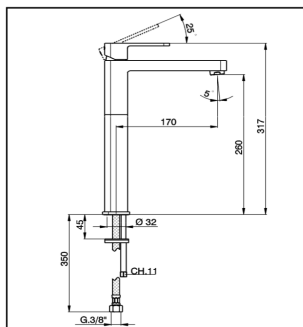

CARACTERÍSTICAS

Recambio Cartucho **ZZ94240000**

Cartucho Monomando 25 mm

Lavabo monomando alto DADO_DD003540

DD 00354 0

NR	DESCRIZIONE DESCRIPTION DESCRIPCION BESCHREIBUNG DESCRIPCION	N.CODICE NR.CODE CODE NO. WERSKNR. N.CÓDIGO	NR	DESCRIZIONE DESCRIPTION DESCRIPCION BESCHREIBUNG DESCRIPCION	N.CODICE NR.CODE CODE NO. WERSKNR. N.CÓDIGO	NR	DESCRIZIONE DESCRIPTION DESCRIPCION BESCHREIBUNG DESCRIPCION	N.CODICE NR.CODE CODE NO. WERSKNR. N.CÓDIGO
1	Leva monomando "DD" Lever "DD" Hebel "DD" Palanca monomando "DD"	ZZ955930	5	Aeratore M24x1 IA Cascade Mousseur M24x1 IA Cascade Mousseur M24x1 IA Cascade Perlator M24x1 IA Cascade Aireador M24x1 IA Cascade	ZZ944150			
1-1	Placchetta maniglia LS Plaque cache - vis crois LS Cap for handle LS Abdeckkappe LS Griff Plaquita maneta LS	ZZ933710	5-1	Cartuccia per aeratore M.24x1 Cascade Cartouche pour mousseur M.24x1 Cascade Mousseur cartridge M.24x1 Cascade Kartusche fuer Perlator M.24x1 Cascade Cartucho para aireador M.24x1 Cascade	ZZ933990			
1-2	Grano punta coppa inox M.5x6 Vis speciale inox M.5x6 Screw-stainless steel M.5x6 Madenschraube M.5x6 Clavija con punta copa acero inox M.5x6	ZZ940630	6	Basetta monomando "DD" Bague "DD" Assembling ring "DD" Basis "DD" Base monomando lavabo "DD"	ZZ955230			
2	Copricartuccia monomando Couvre-cartouche Escutcheon cartridge Abdeckkappe Cubre-cartucho monomando Calotta bloccaggio cartuccia Ecrou pour cartouche	ZZ955210	7	Guarnizione 42x35x2 Joint 42x35x2 Gasket 42x35x2 Dichtung 42x35x2 Junta 42x35x2 Set installazione Set installation	ZZ955240			
3	Nut for mixing valve Mutter fuer Kartusche Casquete de fijación cartucho	ZZ955220	8	Installation set single lever Befestigungsset Juego de instalación monomando	ZZ954250			
4	Cartuccia monomando Cartouche mitigeurs Mixing valve Kartusche Cartucho monomando	ZZ942400	9	Flex M. 10x1 3/8" F L.610 Flex M. 10x1 3/8" F L.610 Flex M. 10x1 3/8" F L.610 Anschlusschlauch M.10x1 3/8" F L.610 Flexo M. 10x1 3/8" H L.610	ZZ955250			