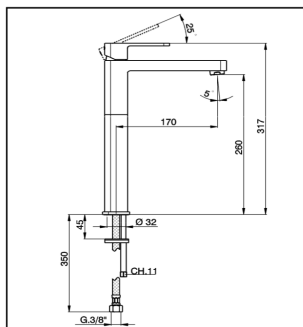

CARACTERÍSTICAS

Recambio Cartucho **ZZ94240000**

Cartucho Monomando 25 mm

Lavabo monomando alto DADO_DD003540

DD 00354 0

NR	DESCRIZIONE DESCRIPTION DESCRIPCION BESCHREIBUNG DESCRIPCION	N.CODICE NR.CODE CODE NO. WERSKNR. N.CÓDIGO	NR	DESCRIZIONE DESCRIPTION DESCRIPCION BESCHREIBUNG DESCRIPCION	N.CODICE NR.CODE CODE NO. WERSKNR. N.CÓDIGO	NR	DESCRIZIONE DESCRIPTION DESCRIPCION BESCHREIBUNG DESCRIPCION	N.CODICE NR.CODE CODE NO. WERSKNR. N.CÓDIGO
1	Leva monomando "DD" Lever "DD" Hebel "DD" Palanca monomando "DD"	ZZ955930	5	Aeratore M24x1 IA Cascade Mousseur M24x1 IA Cascade Mousseur M24x1 IA Cascade Perlator M24x1 IA Cascade Aireador M24x1 IA Cascade	ZZ944150			
1-1	Placchetta maniglia LS Plaque cache - vis crois LS Cap for handle LS Abdeckkappe LS Griff Plaquita maneta LS	ZZ933710	5-1	Cartuccia per aeratore M.24x1 Cascade Cartouche pour mousseur M.24x1 Cascade Mousseur cartridge M.24x1 Cascade Kartusche fuer Perlator M.24x1 Cascade Cartucho para aireador M.24x1 Cascade	ZZ933990			
1-2	Grano punta coppa inox M.5x6 Vis speciale inox M.5x6 Madenschraube M.5x6 Clavija con punta copa acero inox M.5x6	ZZ940630	6	Basetta monomando "DD" Bague "DD" Assembling ring "DD" Basis "DD" Base monomando lavabo "DD"	ZZ955230			
2	Copricartuccia monomando Couvre-cartouche Escutcheon cartridge Abdeckkappe Cubre-cartucho monomando Calotta bloccaggio cartuccia Ecrou pour cartouche	ZZ955210	7	Guarnizione 42x35x2 Joint 42x35x2 Gasket 42x35x2 Dichtung 42x35x2 Junta 42x35x2	ZZ955240			
3	Nut for mixing valve Mutter fuer Kartusche Casquete de fijación cartucho	ZZ955220	8	Set installazione Set installation Installation set single lever Befestigungsset Juego de instalación monomando	ZZ954250			
4	Cartuccia monomando Cartouche mitigeurs Mixing valve Kartusche Cartucho monomando	ZZ942400	9	Flex M. 10x1 3/8" F L.610 Flex M. 10x1 3/8" F L.610 Flex M. 10x1 3/8" F L.610 Anschlusschlauch M.10x1 3/8" F L.610 Flexo M. 10x1 3/8" H L.610	ZZ955250			