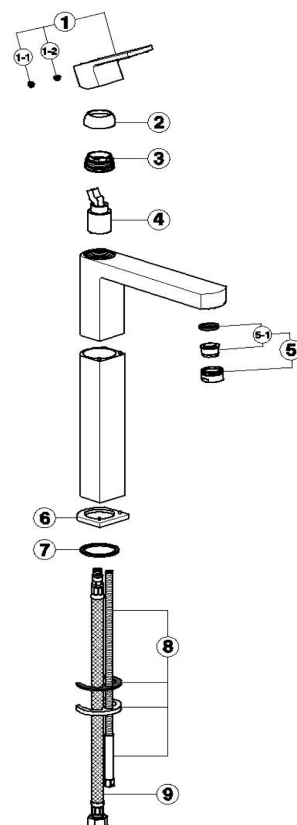

CARACTERÍSTICAS

Recambio Cartucho **ZZ94240000**

Cartucho Monomando 25 mm

Lavabo monomando alto DADO_DD003540

DD 00354 0

NR	DESCRIZIONE DESCRIPTION DESCRIPCION BESCHREIBUNG DESCRIPCION	N.CODICE NR.CODE CODE NO. WERSKNR. N.CÓDIGO	NR	DESCRIZIONE DESCRIPTION DESCRIPCION BESCHREIBUNG DESCRIPCION	N.CODICE NR.CODE CODE NO. WERSKNR. N.CÓDIGO	NR	DESCRIZIONE DESCRIPTION DESCRIPCION BESCHREIBUNG DESCRIPCION	N.CODICE NR.CODE CODE NO. WERSKNR. N.CÓDIGO
1	Leva monomando "DD" Lever "DD" Hebel "DD" Palanca monomando "DD"	ZZ955930	5	Aeratore M24x1 IA Cascade Mousseur M24x1 IA Cascade Mousseur M24x1 IA Cascade Perlator M24x1 IA Cascade Aireador M24x1 IA Cascade	ZZ944150			
1-1	Placchetta maniglia LS Plaque cache - vis crois LS Cap for handle LS Abdeckkappe LS Griff Plaquita maneta LS	ZZ933710	5-1	Cartuccia per aeratore M.24x1 Cascade Cartouche pour mousseur M.24x1 Cascade Mousseur cartridge M.24x1 Cascade Kartusche fuer Perlator M.24x1 Cascade Cartucho para aireador M.24x1 Cascade	ZZ933990			
1-2	Grano punta coppa inox M.5x6 Vis speciale inox M.5x6 Madenschraube M.5x6 Clavija con punta copa acero inox M.5x6	ZZ940630	6	Basetta monomando "DD" Bague "DD" Assembling ring "DD" Basis "DD" Base monomando lavabo "DD"	ZZ955230			
2	Copricartuccia monomando Couvre-cartouche Escutcheon cartridge Abdeckkappe Cubre-cartucho monomando Calotta bloccaggio cartuccia Ecrou pour cartouche	ZZ955210	7	Guarnizione 42x35x2 Joint 42x35x2 Gasket 42x35x2 Dichtung 42x35x2 Junta 42x35x2	ZZ955240			
3	Nut for mixing valve Mutter fuer Kartusche Casquete de fijación cartucho	ZZ955220	8	Set installazione Set installation Installation set single lever Befestigungsset Juego de instalación monomando	ZZ954250			
4	Cartuccia monomando Cartouche mitigeurs Mixing valve Kartusche Cartucho monomando	ZZ942400	9	Flex M. 10x1 3/8" F L.610 Flex M. 10x1 3/8" F L.610 Flex M. 10x1 3/8" F L.610 Anschlusschlauch M.10x1 3/8" F L.610 Flexo M. 10x1 3/8" H L.610	ZZ955250			