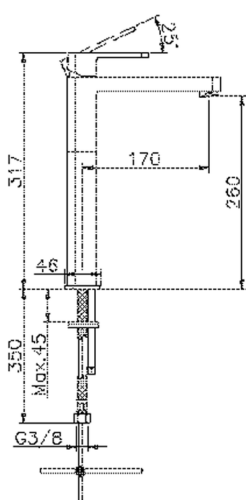

Lavabo monomando alto DADO_DD003540

MODELO **DD003540**

Lavabo monomando alto, sin desagüe automático, latiguillos acero G.3/8"

ACABADOS DISPONIBLES

-  **21** 21 Cromo
-  **2B** 2B Níquel Brillo
-  **2F** 2F Níquel Cepillado
-  **40** 40 Negro Mate
-  **4Q** 4Q Blanco Mate