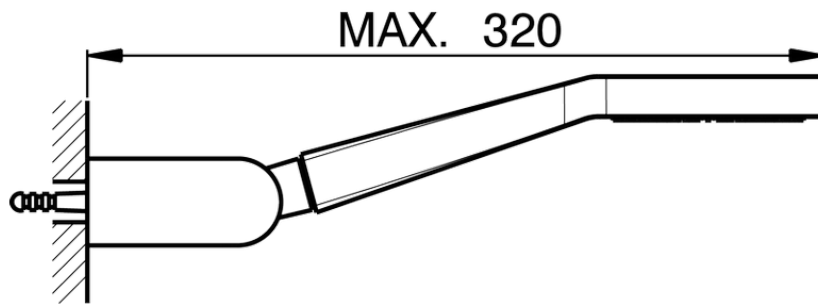

Conjunto ducha duplex SHOWER_SS018160

SS018160

<https://es.huberitalia.com/conjunto-ducha-duplex-shower-ss018160>

2026-04-29