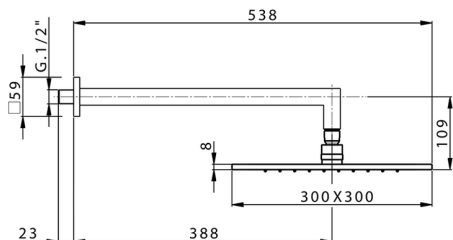

Brazo ducha con rociador SHOWER_SS013720

MODELO **SS013720**

Brazo ducha con rociador, rociador cuadrado 300x300 mm es.8 mm, brazo ducha L.400 mm

ACABADOS DISPONIBLES

-  **21** 21 Cromo
-  **2B** 2B Níquel Brillo
-  **2F** 2F Níquel Cepillado
-  **2Q** 2Q Black Titanium
-  **40** 40 Negro Mate
-  **4Q** 4Q Blanco Mate