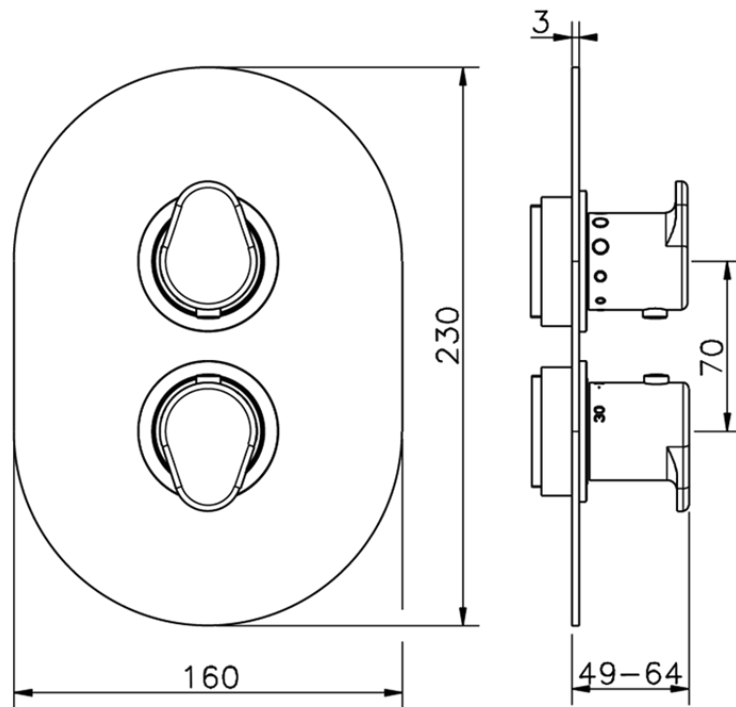

## Parte externa termostático ducha emp. 1 salida LEVITY\_LY007300

LY007300

<https://es.huberitalia.com/parte-externa-termostatico-ducha-emp-1-salida-levity-ly007300>

## Piastra/Plate/Plaque/Platte/Placa

2-3mm: XX 25-40 YY 76-91

10 mm: XX 16-31 YY 65-80

ZB007301

<https://es.huberitalia.com/parte-empotrada-termostatico-ducha-1-salida-empotrado-zb007301>

2025-01-03