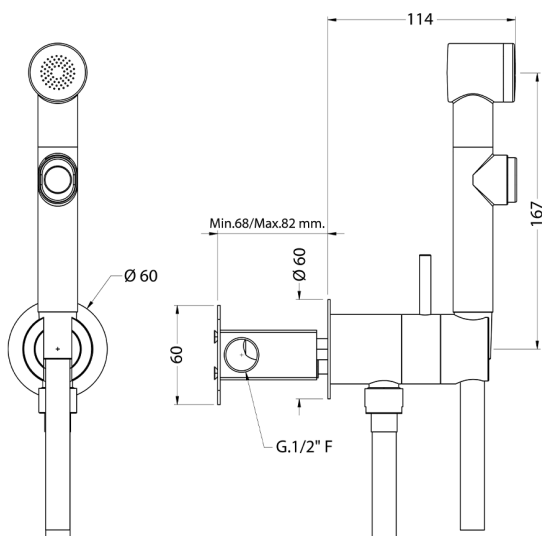

Kit ducha higiénica para bidé COLECTIVIDAD_H3007945

MODELO **H3007945**

Kit ducha higiénica para bidé, soporte mural redondo, mezclado progresivo agua caliente-fría, comprensivo de parte empotrada, Ducha higiénica de ABS - flexible PVC 120 cm

ACABADOS DISPONIBLES

21 21 Cromo

CARACTERÍSTICAS

Ducha higiénica

MixedWater

El sistema Huber Mixed Water permite la mezcla gradual de agua fría y caliente.

2024-11-21