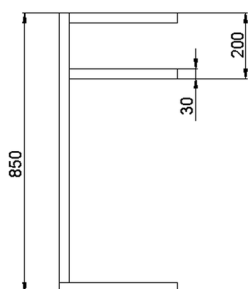

Toallero de apoyo ACCESORIOS BAÑO_SQ090910

MODELO **SQ090910**

Toallero de apoyo, 2 barras

ACABADOS DISPONIBLES

- **21** 21 Cromo
- **2B** 2B Níquel Brillo
- **2F** 2F Níquel Cepillado
- **2Q** 2Q Black Titanium
- **40** 40 Negro Mate
- **4Q** 4Q Blanco Mate

CARACTERÍSTICAS

2026-07-04