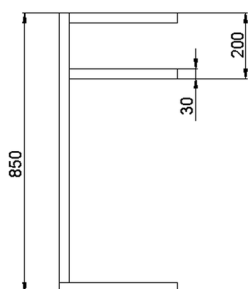

Toallero de apoyo ACCESORIOS BAÑO_SQ090910

MODELO **SQ090910**

Toallero de apoyo, 2 barras

ACABADOS DISPONIBLES

- **21** 21 Cromo
- **2B** 2B Níquel Brillo
- **2F** 2F Níquel Cepillado
- **2Q** 2Q Black Titanium
- **40** 40 Negro Mate
- **4Q** 4Q Blanco Mate

CARACTERÍSTICAS

2026-05-01