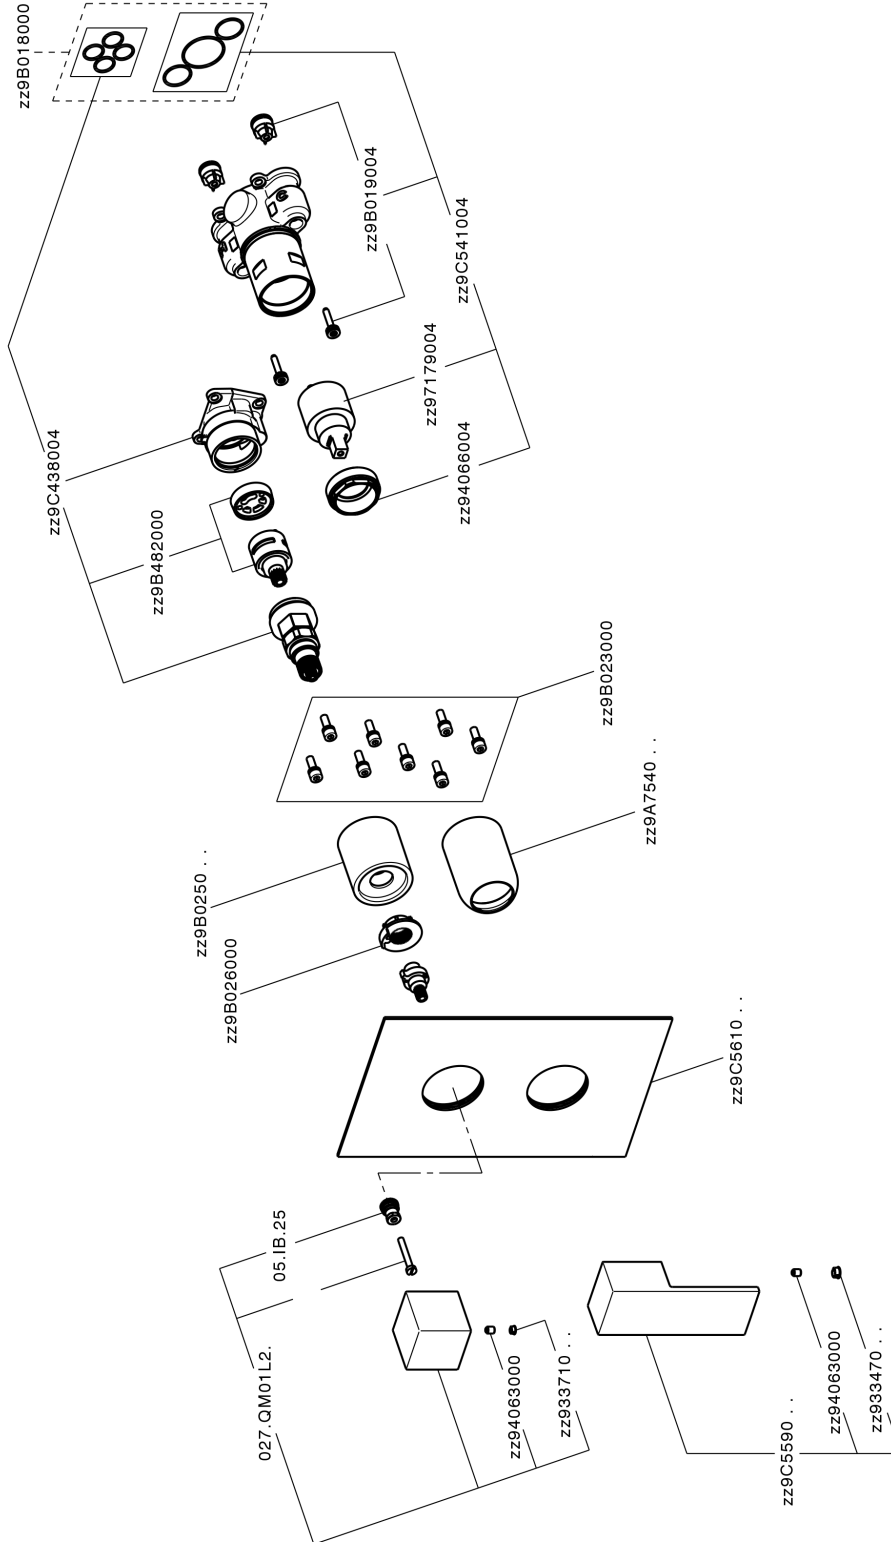

Conjunto Monomando para One-Box NUOVA EGO_NE0BM030

NE0BM030

<https://es.huberitalia.com/conjunto-monomando-para-one-box-nuova-ego-ne0bm030>