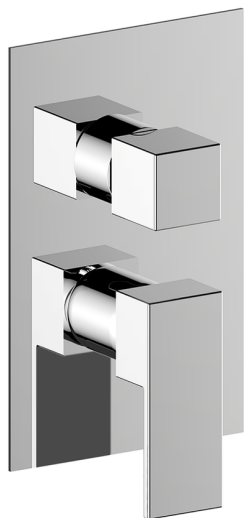

## Conjunto Monomando para One-Box NUOVA EGO\_NE0BM030

MODELO **NE0BM030**

Conjunto Monomando para One-Box, con desviador 2-3 salidas, profundidad mínima de instalación 67 mm, sin parte empotrada, para art. ZB00B030-ZB00B031

### ACABADOS DISPONIBLES

-  **21** 21 Cromo
-  **2F** 2F Níquel Cepillado
-  **40** 40 Negro Mate
-  **4Q** 4Q Blanco Mate

### CARACTERÍSTICAS

Recambio Cartucho **ZZ97179000**

**Cartucho Monomando 35 mm**

Instalación **Empotrado**

Empotrado 2 **ZB00B031**

**ZB00B030**

## One-Box Universal para empotrado ONE BOX\_ZB00B031

MODELO **ZB00B031**

One-Box Universal para empotrado, para termostático o monomando 1 o 2 o 3 salidas, sin parte externa, con silenciadores, con junta para sellado