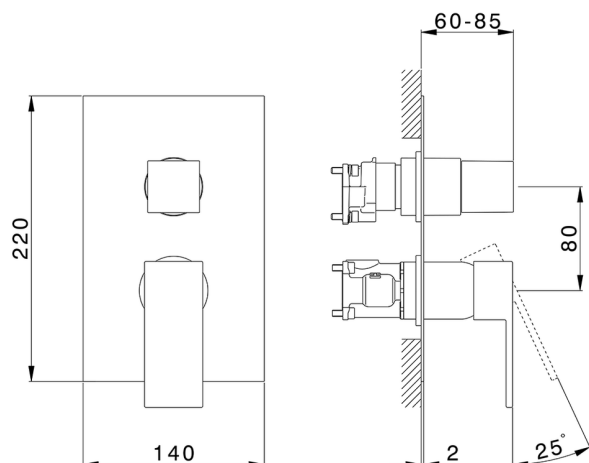

## Conjunto Monomando para One-Box NUOVA EGO\_NE0BM030

MODELO **NE0BM030**

Conjunto Monomando para One-Box, con desviador 2-3 salidas, profundidad mínima de instalación 67 mm, sin parte empotrada, para art. ZB00B030-ZB00B031

### CARACTERÍSTICAS

Recambio Cartucho **ZZ97179000**

**Cartucho Monomando 35 mm**

Instalación **Empotrado**

Empotrado 2 **ZB00B031**

**ZB00B030**