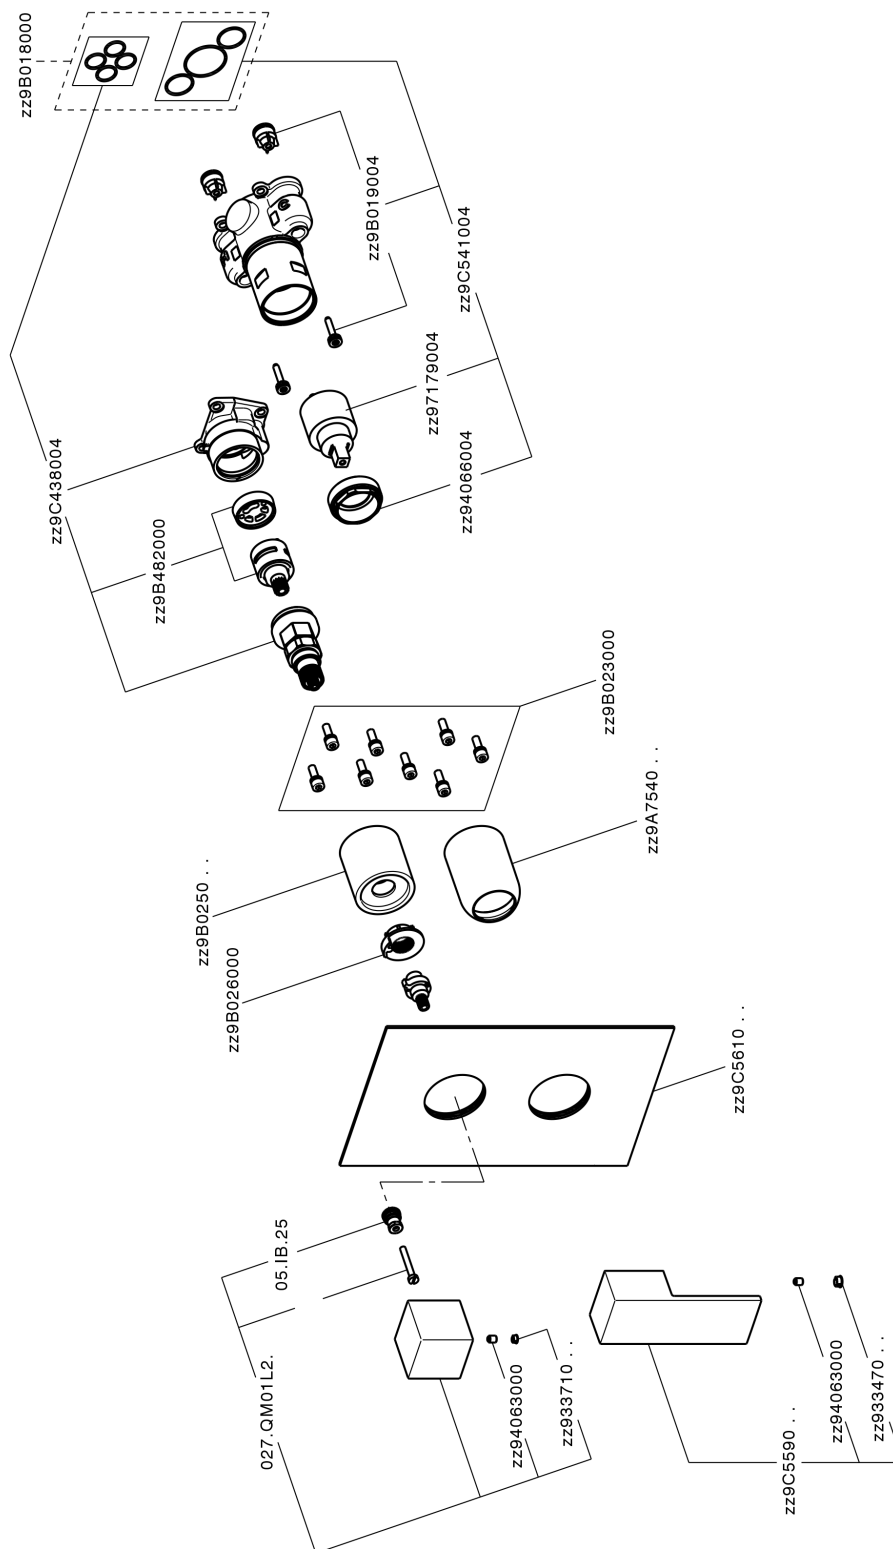

Conjunto Monomando para One-Box NUOVA EGO_NE0BM030

NE0BM030

<https://es.huberitalia.com/conjunto-monomando-para-one-box-nuova-ego-ne0bm030>

One-Box Universal para empotrado ONE BOX_ZB00B031

ZB00B031

<https://es.huberitalia.com/one-box-universal-para-empotrado-one-box-zb00b031>

One-Box Universal para empotrado ONE BOX_ZB00B030

ZB00B030

<https://es.huberitalia.com/one-box-universal-para-empotrado-one-box-zb00b030>

2024-11-23