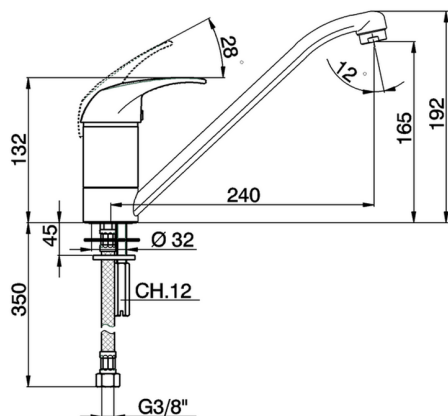

Fregadero monomando KITCHEN_PE000580

MODELO **PE000580**

Fregadero monomando, caño giratorio, latiguillos acero G.3/8"

ACABADOS DISPONIBLES

21 21 Cromo

CARACTERÍSTICAS

Recambio Cartucho **ZZ92909000**

Cartucho Monomando 43 mm