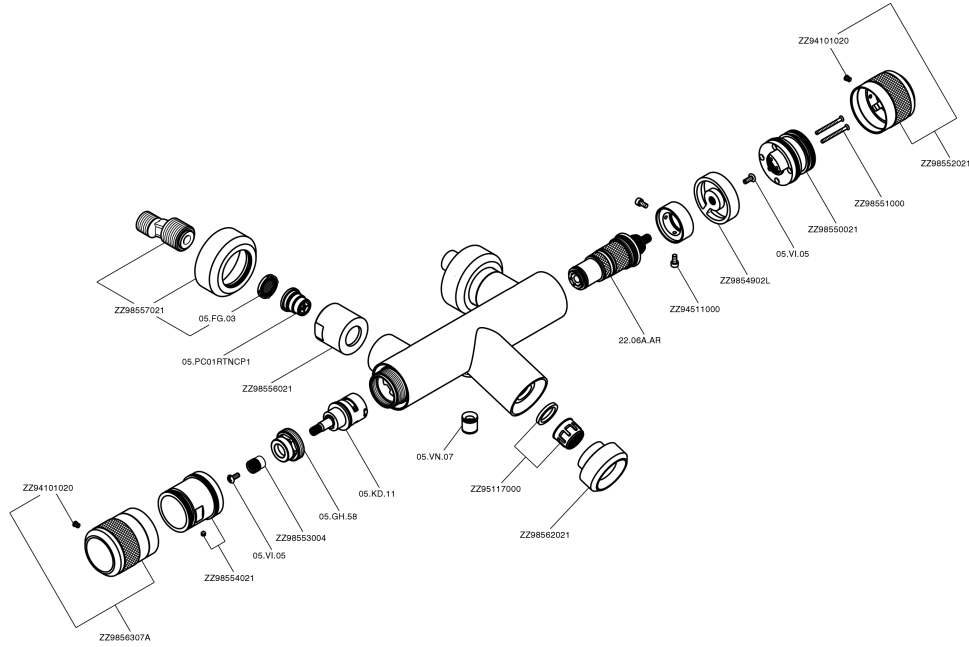

Bañera termostática CHRONOS_CRT21010

CRT21010

<https://es.huberitalia.com/banera-termostatica-chronos-crt21010>

2024-11-21