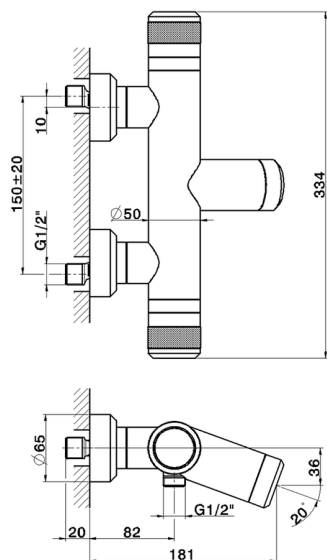

## Bañera termostática CHRONOS\_CRT21010

MODELO **CRT21010**

Bañera termostática, sin conjunto ducha, conexión para flexible 1/2" M

ACABADOS DISPONIBLES

-  **21** 21 Cromo
-  **2F** 2F Níquel Cepillado
-  **2Q** 2Q Black Titanium

CARACTERÍSTICAS

Recambio Cartucho **22.04A.AR - ZZ97279004**

**Cartucho Termostático Argo 2 (filtro lungo)**

### DeviaStop

La tecnología Huber DeviaStop le permite ajustar el caudal de agua y dirigirla hacia la salida elegida (rociador superior, ducha de mano, etc.).