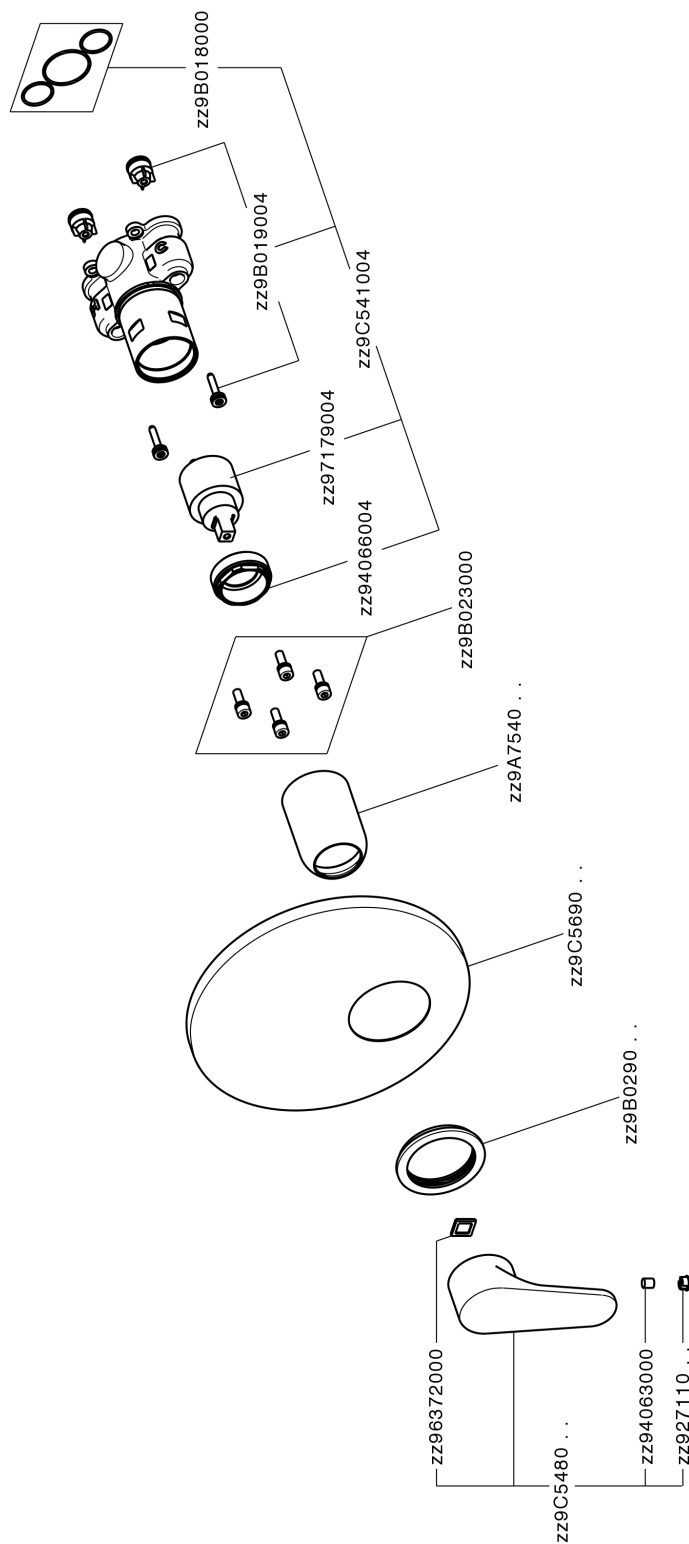

Conjunto Monomando para One-Box ONE BOX_AH0BM010

MODELO **AH0BM010**

Conjunto Monomando para One-Box, 1 salida, profundidad mínima de instalación 67 mm, sin parte empotrada, para art. ZB00B030-ZB00B031

ACABADOS DISPONIBLES

-  **21** 21 Cromo
-  **2F** 2F Níquel Cepillado
-  **40** 40 Negro Mate

CARACTERÍSTICAS

Recambio Cartucho **ZZ97179000**

Cartucho Monomando 35 mm

Instalación **Empotrado**

Empotrado 2 **ZB00B031**

ZB00B030

Conjunto Monomando para One-Box ONE BOX_AH0BM010

AH0BM010

<https://es.huberitalia.com/conjunto-monomando-para-one-box-one-box-ah0bm010>

One-Box Universal para empotrado ONE BOX_ZB00B031

MODELO **ZB00B031**

One-Box Universal para empotrado, para termostático o monomando 1 o 2 o 3 salidas, sin parte externa, con silenciadores, con junta para sellado

ACABADOS DISPONIBLES

04 04 Sin Acabado

CARACTERÍSTICAS

Empotrado **1**
 Instalación **Empotrado**