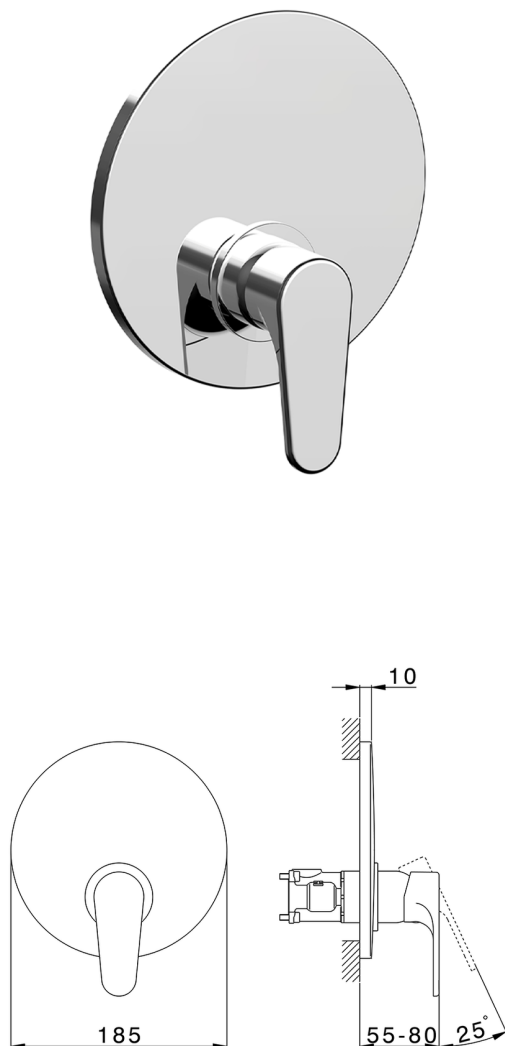

Conjunto Monomando para One-Box ONE BOX_AH0BM010

MODELO **AH0BM010**

Conjunto Monomando para One-Box, 1 salida, profundidad mínima de instalación 67 mm, sin parte empotrada, para art. ZB00B030-ZB00B031

ACABADOS DISPONIBLES

-  **21** 21 Cromo
-  **2F** 2F Níquel Cepillado
-  **40** 40 Negro Mate

CARACTERÍSTICAS

Recambio Cartucho **ZZ97179000**

Cartucho Monomando 35 mm

Instalación **Empotrado**

Empotrado 2 **ZB00B031**

ZB00B030

Conjunto Monomando para One-Box ONE BOX_AH0BM010

AH0BM010

<https://es.huberitalia.com/conjunto-monomando-para-one-box-one-box-ah0bm010>

One-Box Universal para empotrado ONE BOX_ZB00B031

MODELO **ZB00B031**