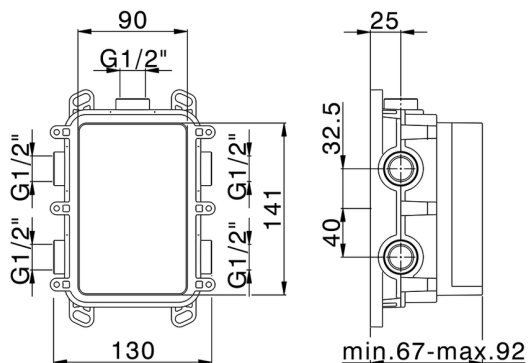

Termostático

El Termostático Huber es tu gestor personal del agua, ayudándote a manejar, controlar y ahorrar agua y energía.

2024-11-23