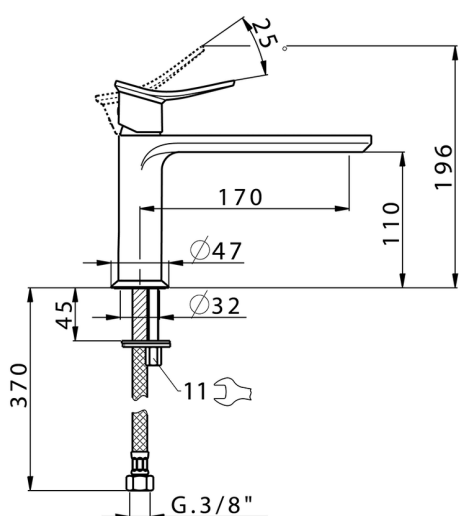

## Lavabo monomando HARLOCK\_HC001544

MODELO **HC001544**

Lavabo monomando, sin desagüe automático, latiguillos acero G.3/8"

ACABADOS DISPONIBLES

-  **21** 21 Cromo
-  **2P** 2P Oro rosa
-  **2Q** 2Q Black Titanium
-  **40** 40 Negro Mate
-  **4Q** 4Q Blanco Mate
-  **6T** 6T Cromo/Negro Mate

CARACTERÍSTICAS

Recambio Cartucho **ZZ96550000**

**Cartucho Monomando 25 mm**

2024-09-19