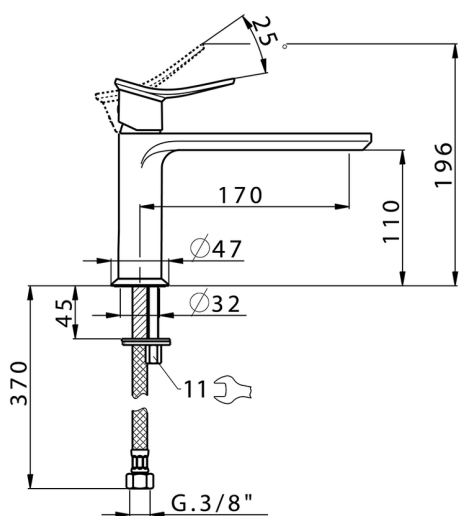

Lavabo monomando HARLOCK_HC001544

MODELO **HC001544**

Lavabo monomando, sin desagüe automático, latiguillos acero G.3/8"

ACABADOS DISPONIBLES

-  **21** 21 Cromo
-  **2P** 2P Oro rosa
-  **2Q** 2Q Black Titanium
-  **40** 40 Negro Mate
-  **4Q** 4Q Blanco Mate
-  **6T** 6T Cromo/Negro Mate

CARACTERÍSTICAS

Recambio Cartucho **ZZ96550000**

Cartucho Monomando 25 mm

2024-09-19