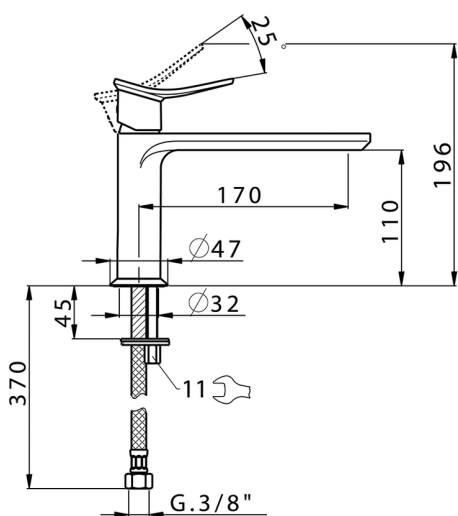

## Lavabo monomando HARLOCK\_HC001544

MODELO **HC001544**

Lavabo monomando, sin desagüe automático, latiguillos acero G.3/8"

ACABADOS DISPONIBLES

-  **21** 21 Cromo
-  **2P** 2P Oro rosa
-  **2Q** 2Q Black Titanium
-  **40** 40 Negro Mate
-  **4Q** 4Q Blanco Mate
-  **6T** 6T Cromo/Negro Mate

CARACTERÍSTICAS

Recambio Cartucho **ZZ96550000**

**Cartucho Monomando 25 mm**

2024-09-19