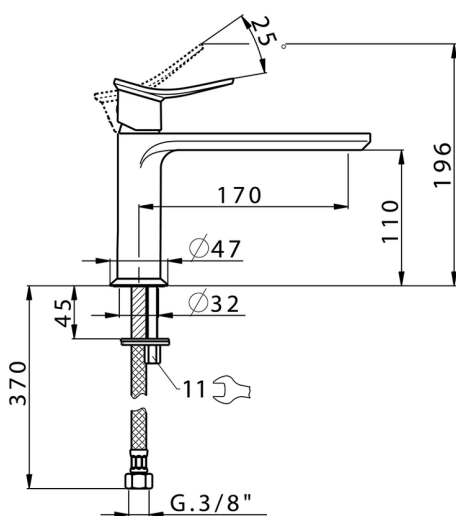

Lavabo monomando HARLOCK_HC001544

MODELO **HC001544**

Lavabo monomando, sin desagüe automático, latiguillos acero G.3/8"

ACABADOS DISPONIBLES

-  **21** 21 Cromo
-  **2P** 2P Oro rosa
-  **2Q** 2Q Black Titanium
-  **40** 40 Negro Mate
-  **4Q** 4Q Blanco Mate
-  **6T** 6T Cromo/Negro Mate

CARACTERÍSTICAS

Recambio Cartucho **ZZ96550000**

Cartucho Monomando 25 mm

2024-09-19