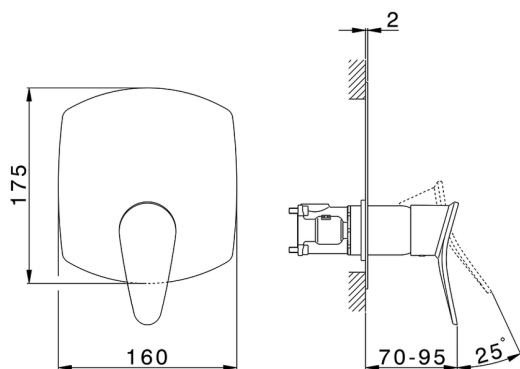

## Conjunto Monomando para One-Box ONE BOX\_HC0BM010

MODELO **HC0BM010**

Conjunto Monomando para One-Box, 1 salida, profundidad mínima de instalación 67 mm, sin parte empotrada, para art. ZB00B030-ZB00B031

### CARACTERÍSTICAS

Recambio Cartucho **ZZ97179000**

**Cartucho Monomando 35 mm**

Instalación **Empotrado**

Empotrado 2 **ZB00B031**

**ZB00B030**