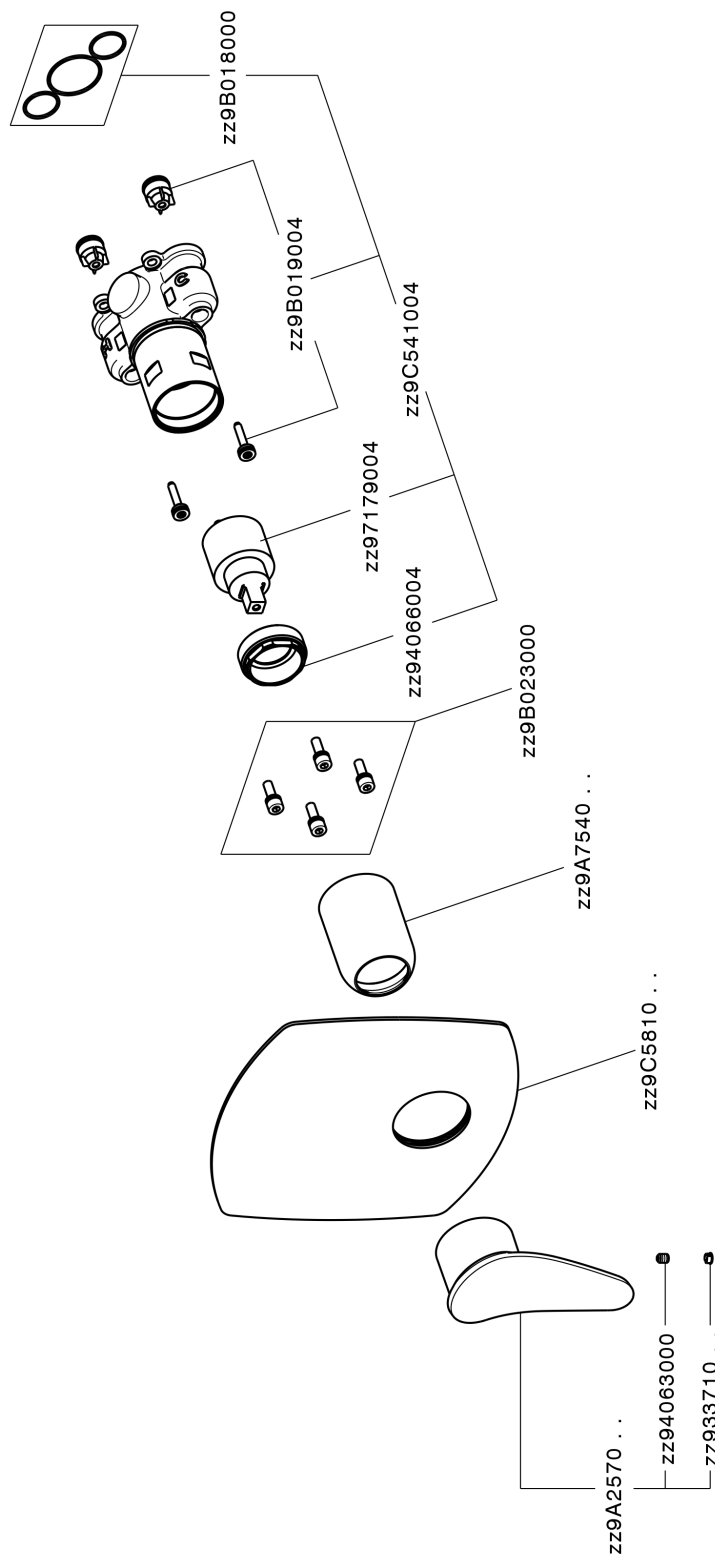

Conjunto Monomando para One-Box ONE BOX_HC0BM010

HC0BM010

<https://es.huberitalia.com/conjunto-monomando-para-one-box-one-box-hc0bm010>