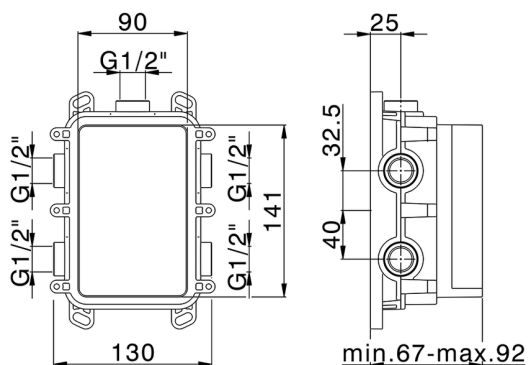

Termostático

El Termostático Huber es tu gestor personal del agua, ayudándote a manejar, controlar y ahorrar agua y energía.

2024-12-22