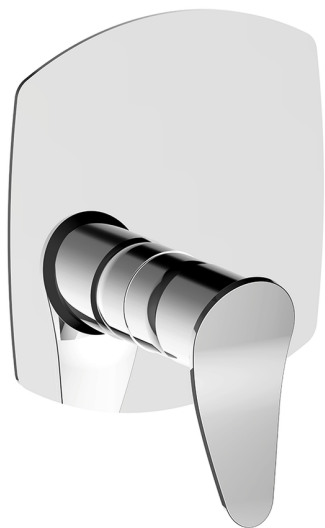

## Conjunto Monomando para One-Box ONE BOX\_HC0BM010

MODELO **HC0BM010**

Conjunto Monomando para One-Box, 1 salida, profundidad mínima de instalación 67 mm, sin parte empotrada, para art. ZB00B030-ZB00B031

### CARACTERÍSTICAS

Recambio Cartucho **ZZ97179000**

**Cartucho Monomando 35 mm**

Instalación **Empotrado**

Empotrado 2 **ZB00B031**

**ZB00B030**

## One-Box Universal para empotrado ONE BOX\_ZB00B031

MODELO **ZB00B031**

One-Box Universal para empotrado, para termostático o monomando 1 o 2 o 3 salidas, sin parte externa, con silenciadores, con junta para sellado