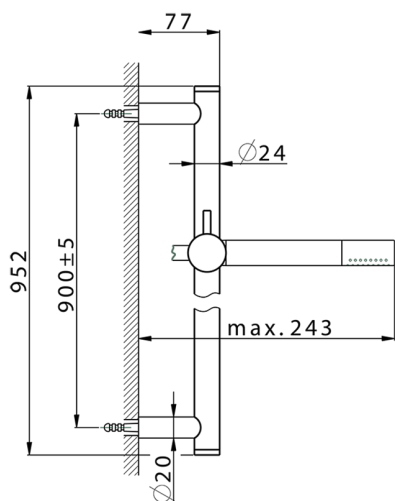

Conjunto ducha barra corrediza SHOWER_SS010720

MODELO **SS010720**

Conjunto ducha barra corrediza, barra 90 cm latón Ø24 con soporte corredizo Latón, duchita una función minimal Ø24mm de Latón, flexible liso SUPREME 150 cm

ACABADOS DISPONIBLES

-  **21** 21 Cromo
-  **2B** 2B Níquel Brillo
-  **40** 40 Negro Mate
-  **4Q** 4Q Blanco Mate

CARACTERÍSTICAS

2024-11-23