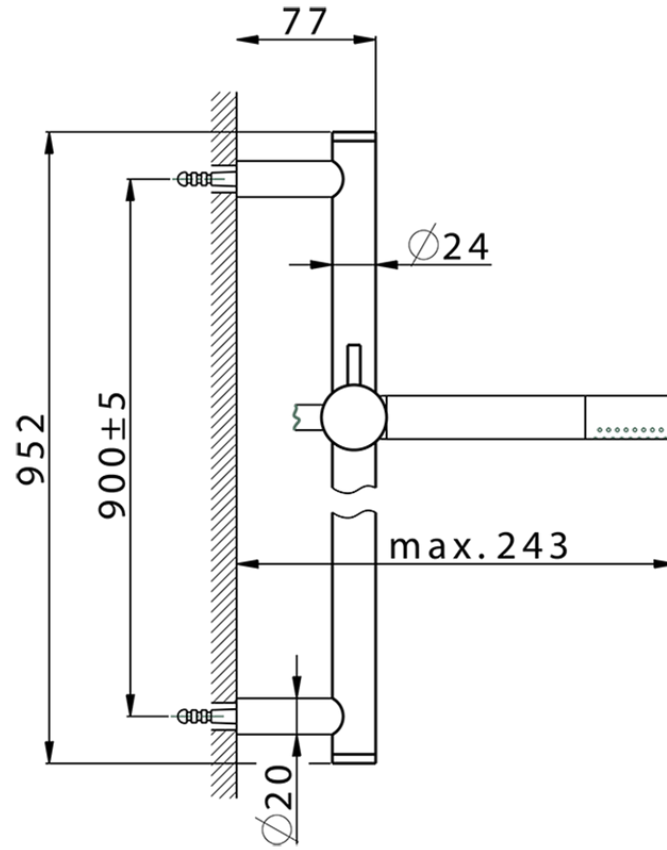

Conjunto ducha barra corrediza SHOWER_SS010720

SS010720

<https://es.huberitalia.com/conjunto-ducha-barra-corrediza-shower-ss010720>

2024-11-23