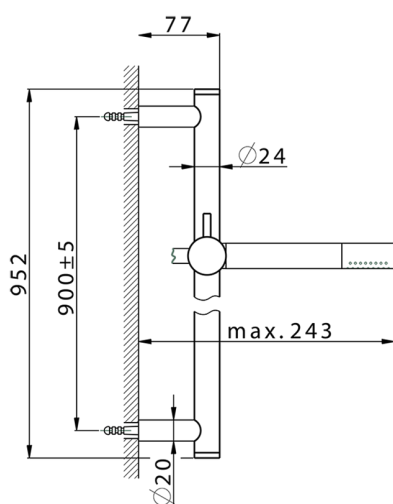

Conjunto ducha barra corrediza SHOWER_SS010720

MODELO **SS010720**

Conjunto ducha barra corrediza, barra 90 cm latón Ø24 con soporte corredizo Latón, duchita una función minimal Ø24mm de Latón, flexible liso SUPREME 150 cm

ACABADOS DISPONIBLES

-  **21** 21 Cromo
-  **2B** 2B Níquel Brillo
-  **40** 40 Negro Mate
-  **4Q** 4Q Blanco Mate

CARACTERÍSTICAS

2024-11-23