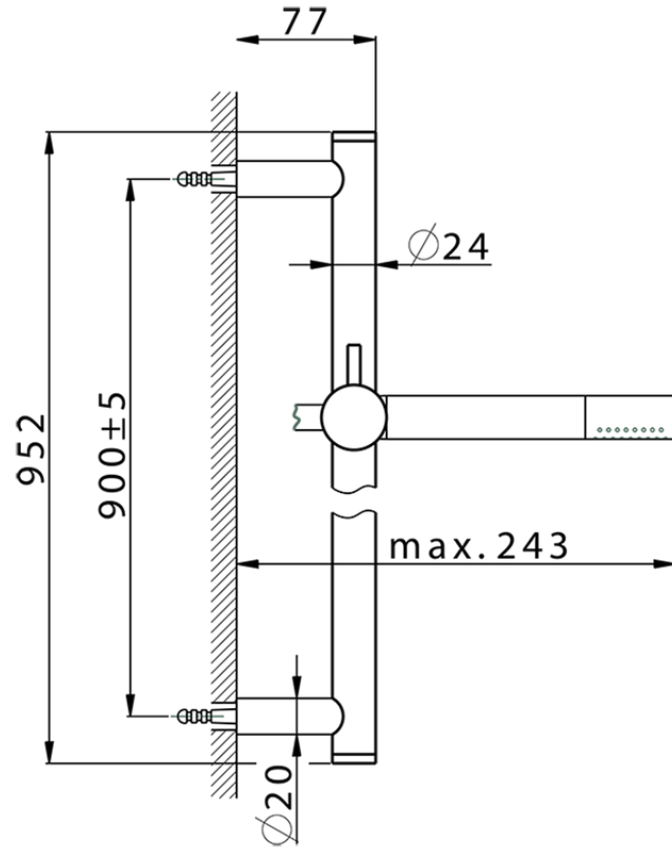

Conjunto ducha barra corrediza SHOWER_SS010720

SS010720

<https://es.huberitalia.com/conjunto-ducha-barra-corrediza-shower-ss010720>

2024-11-23