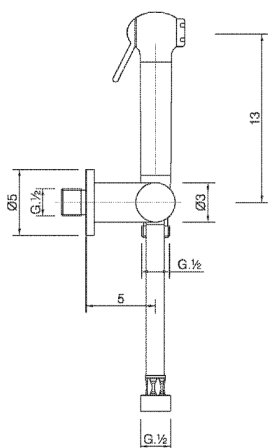

2024-11-24