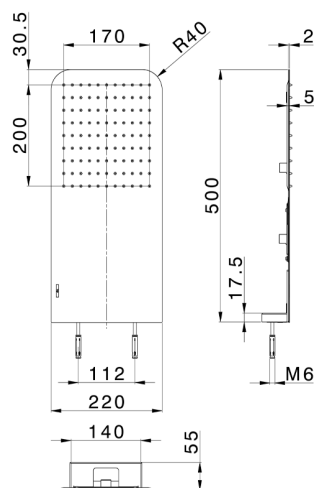

Rociador de pared 500x220 mm ZEN_ZS122100

MODELO **ZS122100**

Rociador de pared 500x220 mm, función lluvia, con válvula de seguridad patentada, acero inoxidable AISI 304

ACABADOS DISPONIBLES

- **40** 40 Negro Mate
- **4Q** 4Q Blanco Mate
- **D1** D1 Inox Cepillado
- **D2** D2 Inox brillo

CARACTERÍSTICAS

2025-01-21