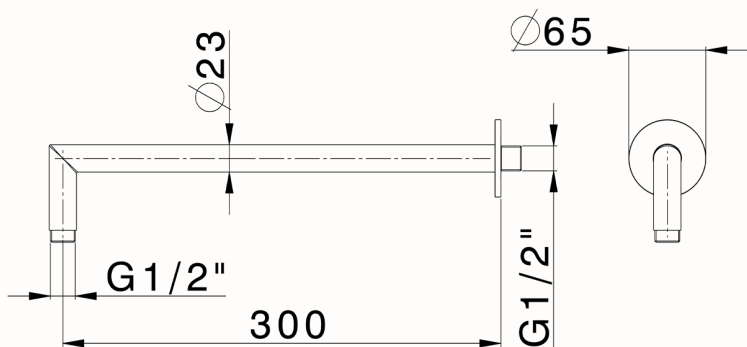

Brazo ducha SHOWER_SS013541

MODELO **SS013541**

Brazo ducha, L.300 mm, Inox AISI 316L

ACABADOS DISPONIBLES

 **D1** D1 Inox Cepillado

CARACTERÍSTICAS

2026-05-20