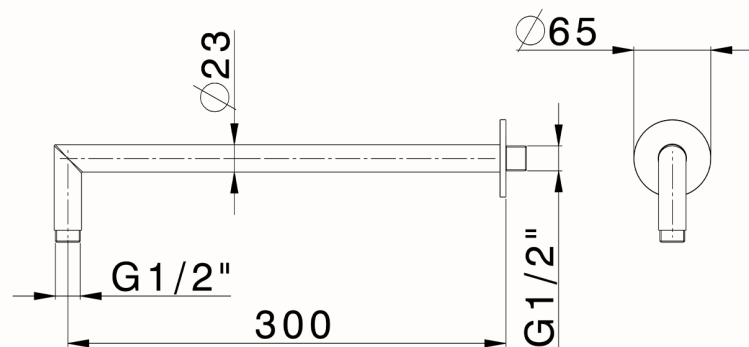

## Brazo ducha SHOWER\_SS013541

MODELO **SS013541**

Brazo ducha, L.300 mm, Inox AISI 316L

ACABADOS DISPONIBLES

 **D1** D1 Inox Cepillado

CARACTERÍSTICAS

2026-06-10