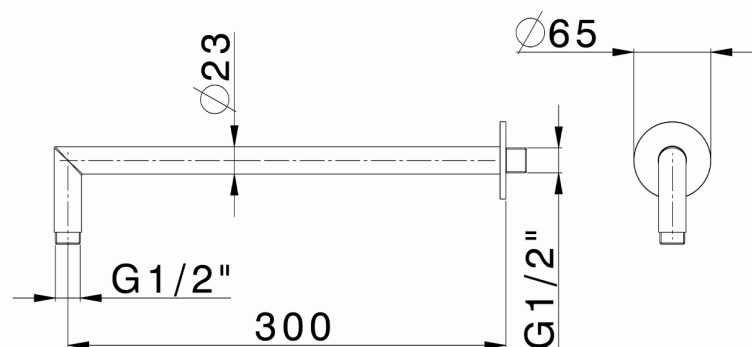

Brazo ducha SHOWER_SS013541

MODELO **SS013541**

Brazo ducha, L.300 mm, Inox AISI 316L

ACABADOS DISPONIBLES

 **D1** D1 Inox Cepillado

CARACTERÍSTICAS

2026-04-30