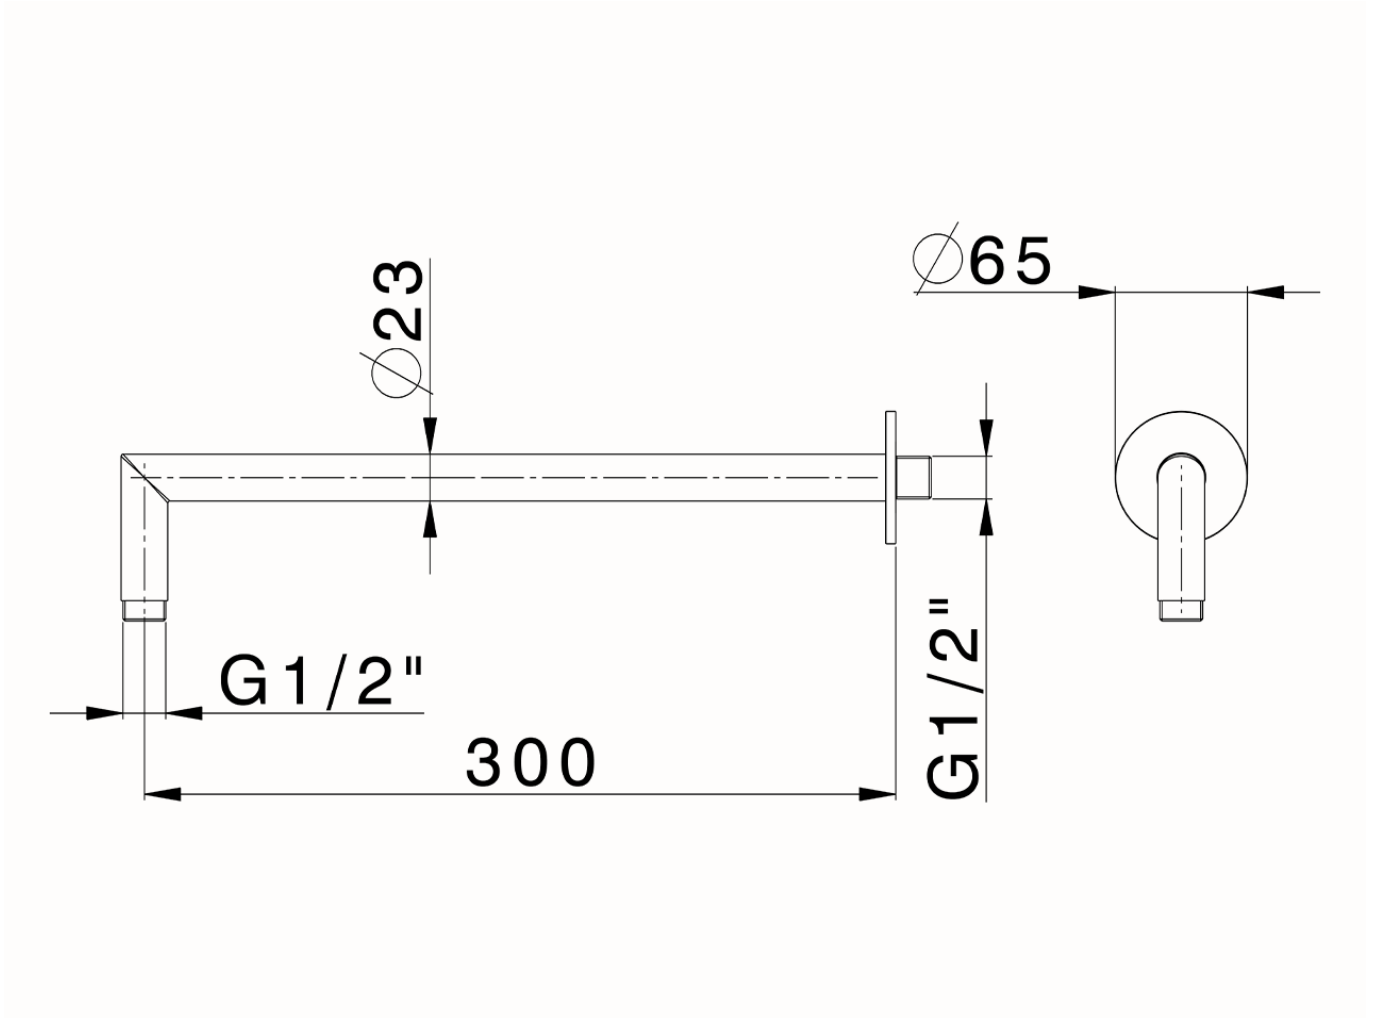

Brazo ducha SHOWER\_SS013541

SS013541

<https://es.huberitalia.com/brazo-ducha-shower-ss013541>

2026-06-10