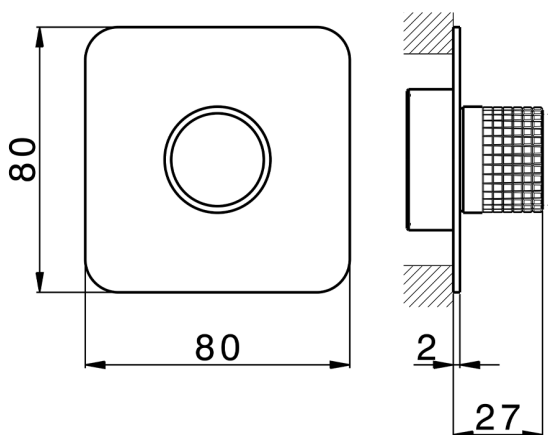

Parte externa para Push&Shower individual PUSH&SHOWER_PS0G6220

MODELO **PS0G6220**

Parte externa para Push&Shower individual, pulsador con diseño cuadrículado, placa embellecedora 80x80 mm, para empotrado Push&Shower

MODELO **ZB0G6000**

Parte empotrada Push&Shower, con pulsador ON/OFF con regulación de caudal, con caja de protección, combinar con parte externa Push&Shower, sin parte externa

ACABADOS DISPONIBLES

CARACTERÍSTICAS