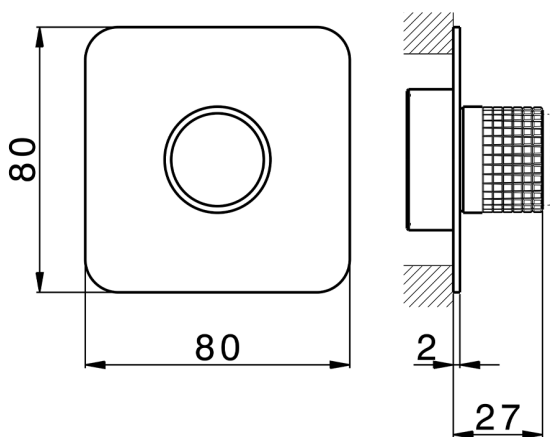

## Parte externa para Push&Shower individual PUSH&SHOWER\_PS0G6220

MODELO **PS0G6220**

Parte externa para Push&Shower individual, pulsador con diseño cuadrículado, placa embellecedora 80x80 mm, para empotrado Push&Shower

## Parte empotrada Push&Shower EMPOTRADO\_ZB0G6000

MODELO **ZB0G6000**

Parte empotrada Push&Shower, con pulsador ON/OFF con regulación de caudal, con caja de protección, combinar con parte externa Push&Shower, sin parte externa