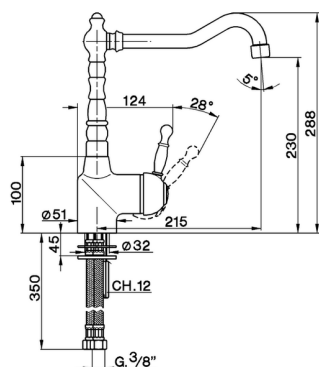

Fregadero monomando KITCHEN_AY902530

MODELO **AY902530**

Fregadero monomando, caño giratorio, latiguillos acero G.3/8"

ACABADOS DISPONIBLES

- 
21 21 Cromo
- 
26 26 Cobre Viejo
- 
27 27 Bronce Viejo
- 
2A 2A Niquel Satinado Cepillado

CARACTERÍSTICAS

Recambio Cartucho **ZZ92909000**

Cartucho Monomando 43 mm

2024-11-21