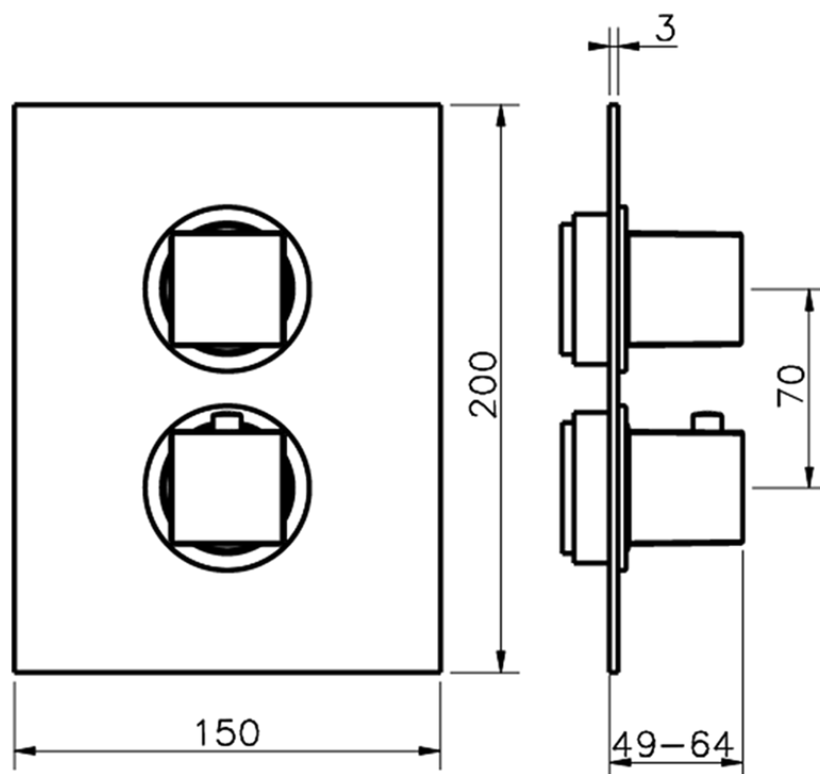

## Parte externa termostático ducha emp. 1 salida NUOVA EGO\_NE007300

NE007300

<https://es.huberitalia.com/parte-externa-termostatico-ducha-emp-1-salida-nuova-ego-ne007300>

## Piastra/Plate/Plaque/Platte/Placa

2-3mm: XX 25-40 YY 76-91

10 mm: XX 16-31 YY 65-80

ZB007301

<https://es.huberitalia.com/parte-empotrada-termostatico-ducha-1-salida-empotrado-zb007301>

2026-04-30