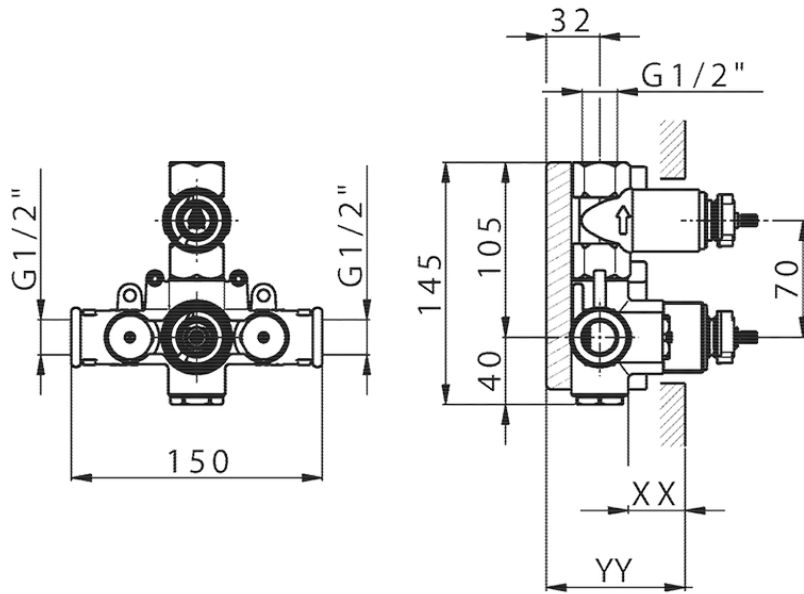

## Parte externa termostático ducha emp. 1 salida NUOVA EGO\_NE007300

NE007300

<https://es.huberitalia.com/parte-externa-termostatico-ducha-emp-1-salida-nuova-ego-ne007300>

## Piastra/Plate/Plaque/Platte/Placa

2-3mm: XX 25-40 YY 76-91

10 mm: XX 16-31 YY 65-80

ZB007301

<https://es.huberitalia.com/parte-empotrada-termostatico-ducha-1-salida-empotrado-zb007301>

2026-04-30