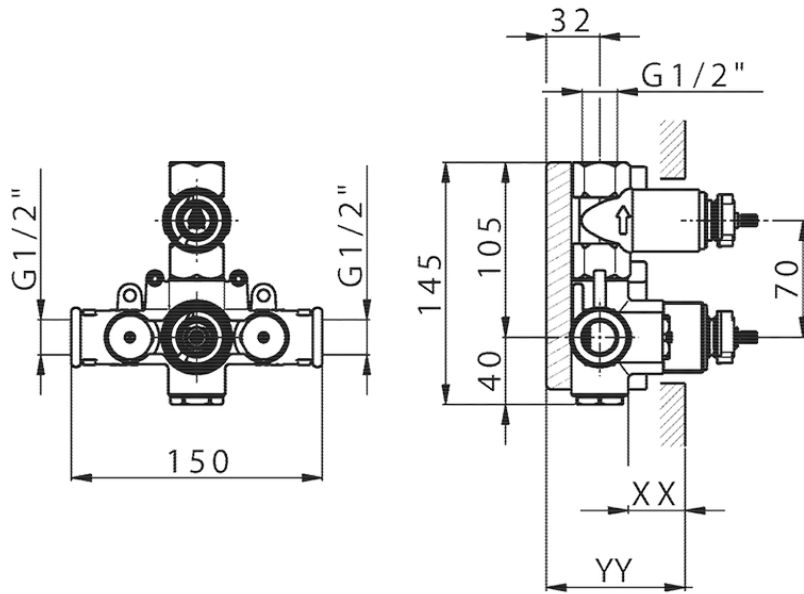

Parte externa termostático ducha emp. 1 salida NUOVA EGO_NE007300

NE007300

<https://es.huberitalia.com/parte-externa-termostatico-ducha-emp-1-salida-nuova-ego-ne007300>

Piastra/Plate/Plaque/Platte/Placa

2-3mm: XX 25-40 YY 76-91

10 mm: XX 16-31 YY 65-80

ZB007301

<https://es.huberitalia.com/parte-empotrada-termostatico-ducha-1-salida-empotrado-zb007301>

2026-06-15