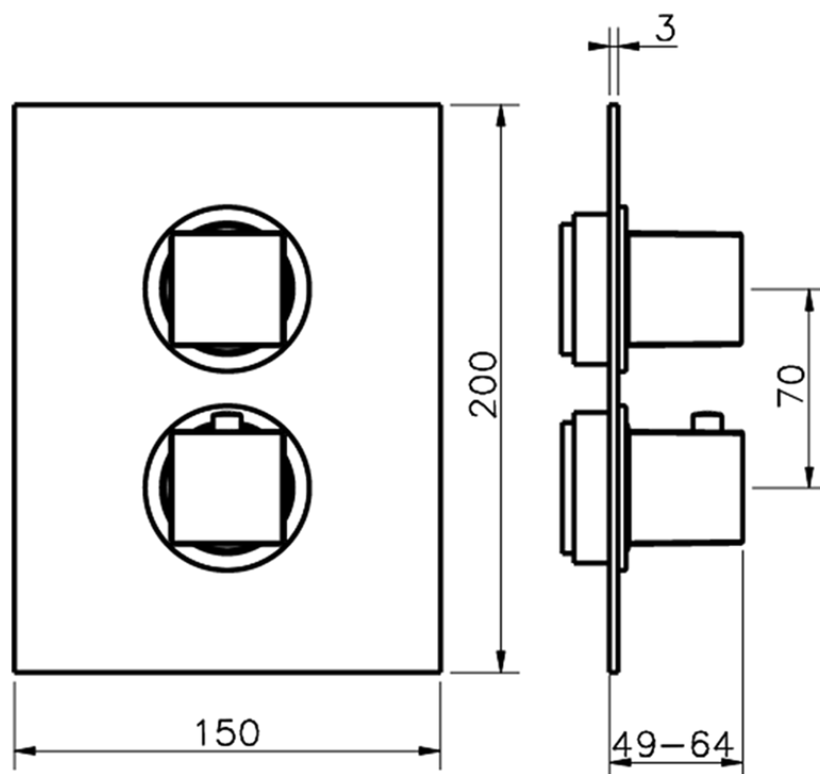

Parte externa termostático ducha emp. 1 salida NUOVA EGO_NE007300

NE007300

<https://es.huberitalia.com/parte-externa-termostatico-ducha-emp-1-salida-nuova-ego-ne007300>

Piastra/Plate/Plaque/Platte/Placa

2-3mm: XX 25-40 YY 76-91

10 mm: XX 16-31 YY 65-80

ZB007301

<https://es.huberitalia.com/parte-empotrada-termostatico-ducha-1-salida-empotrado-zb007301>

2026-06-10