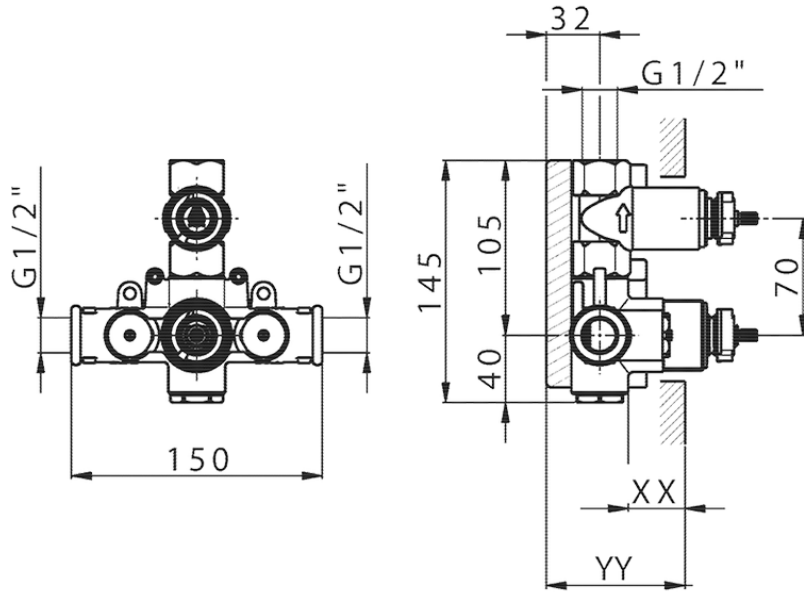

## Parte externa termostático ducha emp. 1 salida NUOVA EGO\_NE007300

NE007300

<https://es.huberitalia.com/parte-externa-termostatico-ducha-emp-1-salida-nuova-ego-ne007300>

## Piastra/Plate/Plaque/Platte/Placa

2-3mm: XX 25-40 YY 76-91

10 mm: XX 16-31 YY 65-80

ZB007301

<https://es.huberitalia.com/parte-empotrada-termostatico-ducha-1-salida-empotrado-zb007301>

2026-04-30