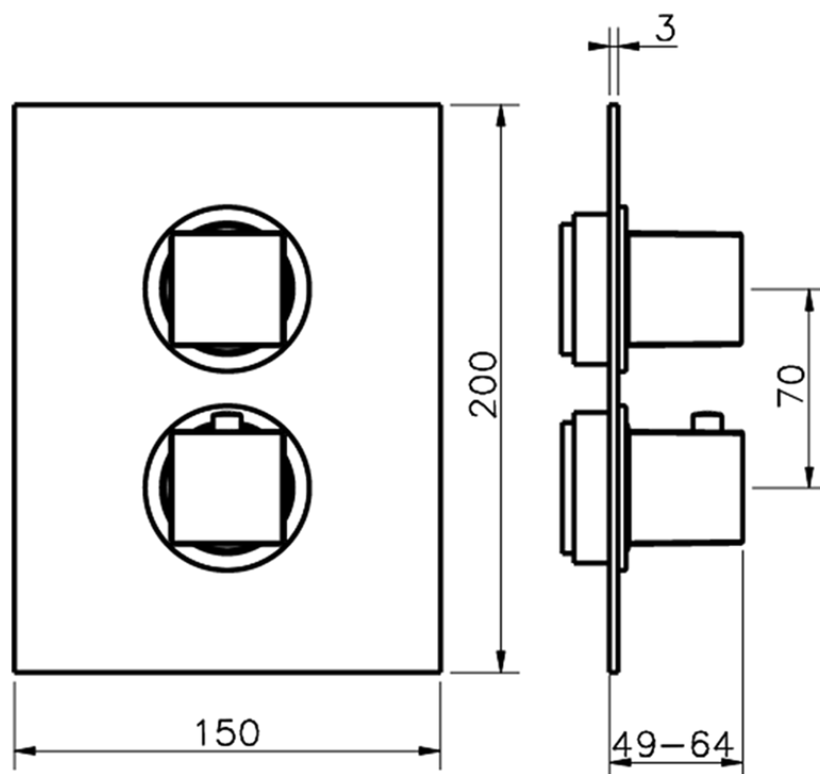

Parte externa termostático ducha emp. 1 salida NUOVA EGO_NE007300

NE007300

<https://es.huberitalia.com/parte-externa-termostatico-ducha-emp-1-salida-nuova-ego-ne007300>

Piastra/Plate/Plaque/Platte/Placa

2-3mm: XX 25-40 YY 76-91

10 mm: XX 16-31 YY 65-80

ZB007301

<https://es.huberitalia.com/parte-empotrada-termostatico-ducha-1-salida-empotrado-zb007301>

2026-05-20