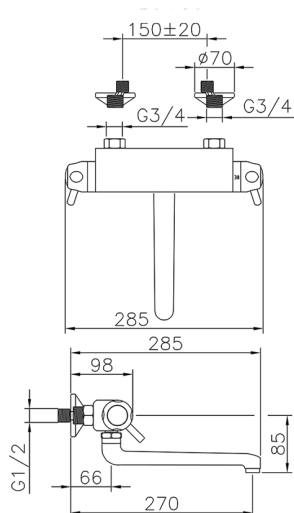

Fregadero termostático de pared CLINIC&TECHNICAL_CPT70010

MODELO **CPT70010**

Fregadero termostático de pared,caño giratorio

ACABADOS DISPONIBLES

CARACTERÍSTICAS

Recambio Cartucho **24.02AB.PL**

Cartucho Termostático Plus 12x32