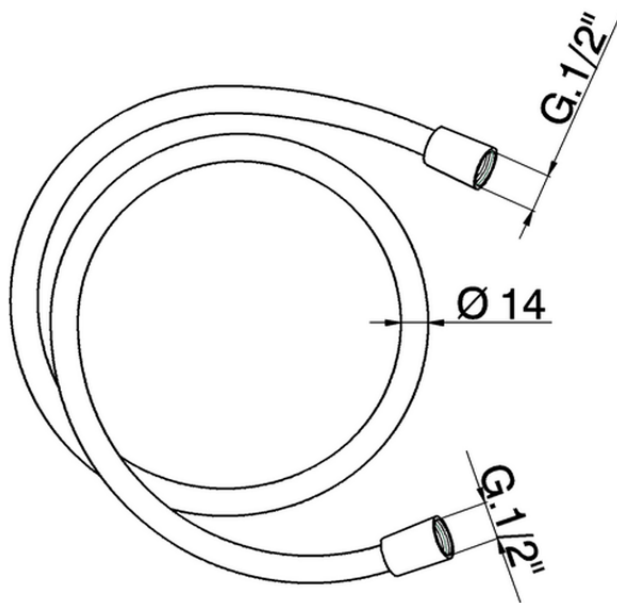

## Flexible liso SUPREME 150 cm SHOWER\_ZB009040

ZB009040

<https://es.huberitalia.com/flexible-liso-supreme-150-cm-shower-zb009040>

2026-06-13